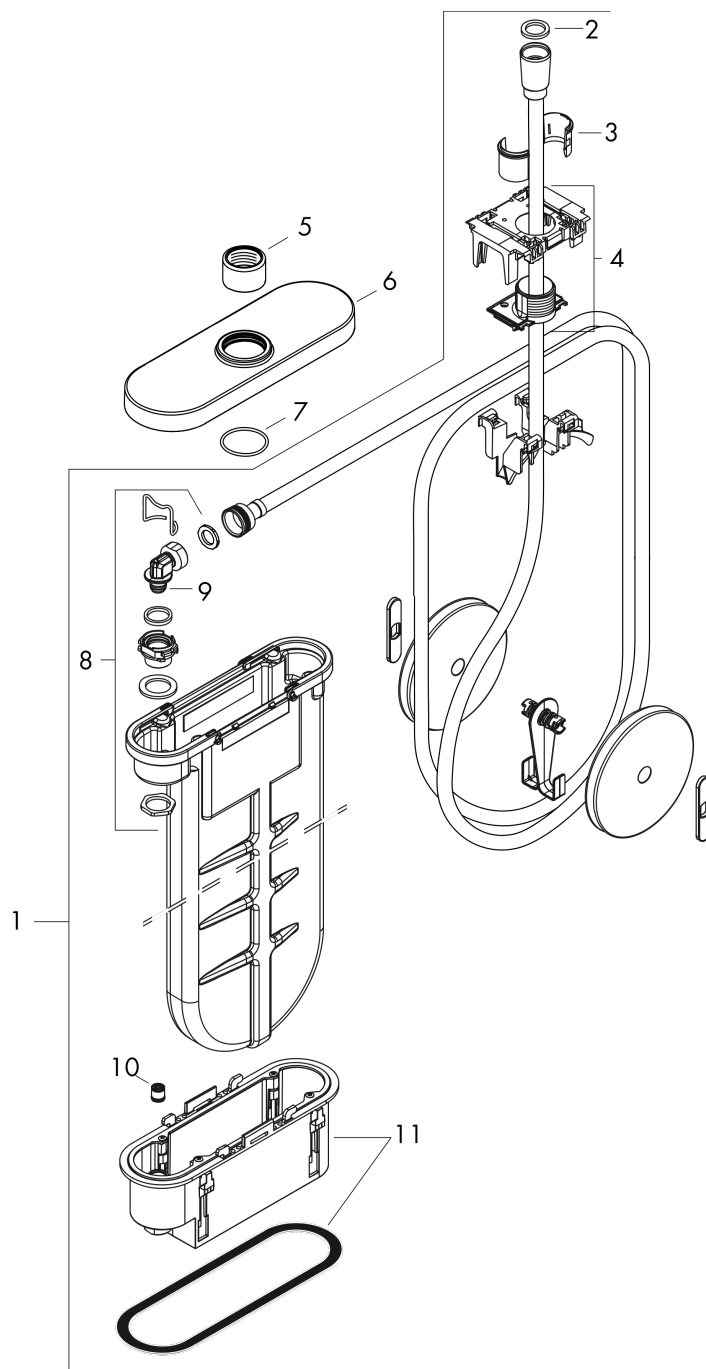

sBox**Внешняя часть, овальная**: шлиф. черный хром Артикульный номер: **28020340****Описание****Характеристики**

- состоит из: корпус для шланга, шланг для душа, розетка
- монтажа на край ванны или на плитку
- 1 потребитель
- короб sBox для тихого, плавного и безопасного перемещения шланга
- не требуется дополнительное отверстие для обслуживания
- ширина бортика ванны мин. 100 мм
- крепежи: 0 - 30 мм
- максимальная длина ручного душа в вытянутом состоянии 1,45 м
- Можно снять для проведения сервисных работ
- со встроенной защитной комбинацией EN 1717
- максимальный расход воды при 3 барах: 9,5 л/мин

Награды за дизайн**Продукт****Чертеж**

sBox

Внешняя часть, овальная

: шлиф. черный хром Артикульный номер: 28020340

График расхода воды

sBox
Внешняя часть, овальная
 : шлиф. черный хром Артикульный номер: **28020340**

Покомпонентное изображение

Год выпуска: >06/21

sBox

Внешняя часть, овальная

: шлиф. черный хром Артикульный номер: **28020340**

Перечень запасных частей

Год выпуска: >06/21

Позиция	Описание	Артикульный номер	PC	PU
1	sBox	94679000	-	1
2	seal	98058000	-	1
3	insert for shower holder	96942000	-	1
4	hose guide	94504000	-	1
5	nut	97584340	-	1
6	escutcheon	93505340	-	1
7	O-Ring 32x2	98193000	-	1
8	connection angel	94506000	-	1
9	O-ring 9x2	98119000	-	1
10	non return valve DW 10	96456000	-	1
11	installation frame	93908000	-	1
a	concealed item	13560180	-	1