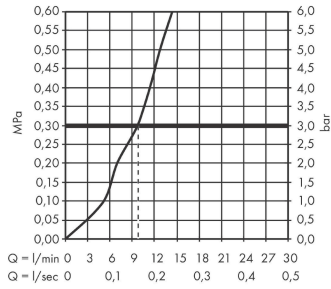

sBox**Внешняя часть, овальная**: шлиф. черный хром Артикульный номер: **28020340****Описание****Характеристики**

- состоит из: корпус для шланга, шланг для душа, розетка
- монтажа на край ванны или на плитку
- 1 потребитель
- короб sBox для тихого, плавного и безопасного перемещения шланга
- не требуется дополнительное отверстие для обслуживания
- ширина бортика ванны мин. 100 мм
- крепежи: 0 - 30 мм
- максимальная длина ручного душа в вытянутом состоянии 1,45 м
- Можно снять для проведения сервисных работ
- со встроенной защитной комбинацией EN 1717
- максимальный расход воды при 3 барах: 9,5 л/мин

Награды за дизайн**Продукт****Чертеж**

sBox

Внешняя часть, овальная

: шлиф. черный хром Артикульный номер: 28020340

График расхода воды

sBox
Внешняя часть, овальная
 : шлиф. черный хром Артикульный номер: **28020340**