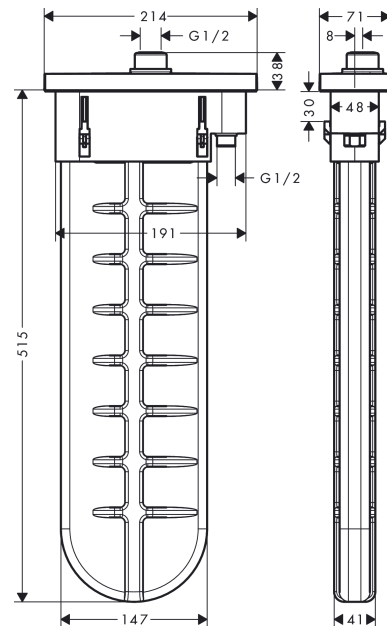

sBox**Внешняя часть, овальная**: шлиф. черный хром Артикульный номер: **28020340****Описание****Характеристики**

- состоит из: корпус для шланга, шланг для душа, розетка
- монтажа на край ванны или на плитку
- 1 потребитель
- короб sBox для тихого, плавного и безопасного перемещения шланга
- не требуется дополнительное отверстие для обслуживания
- ширина бортика ванны мин. 100 мм
- крепежи: 0 - 30 мм
- максимальная длина ручного душа в вытянутом состоянии 1,45 м
- Можно снять для проведения сервисных работ
- со встроенной защитной комбинацией EN 1717
- максимальный расход воды при 3 барах: 9,5 л/мин

Награды за дизайн**Продукт****Чертеж**

sBox

Внешняя часть, овальная

: шлиф. черный хром Артикульный номер: 28020340

График расхода воды

sBox
Внешняя часть, овальная
 : шлиф. черный хром Артикульный номер: **28020340**

Покомпонентное изображение

Год выпуска: >06/21

sBox

Внешняя часть, овальная

: шлиф. черный хром Артикульный номер: **28020340**

Перечень запасных частей

Год выпуска: >06/21

Позиция	Описание	Артикульный номер	PC	PU
1	sBox	94679000	-	1
2	seal	98058000	-	1
3	insert for shower holder	96942000	-	1
4	hose guide	94504000	-	1
5	nut	97584340	-	1
6	escutcheon	93505340	-	1
7	O-Ring 32x2	98193000	-	1
8	connection angel	94506000	-	1
9	O-ring 9x2	98119000	-	1
10	non return valve DW 10	96456000	-	1
11	installation frame	93908000	-	1
a	concealed item	13560180	-	1