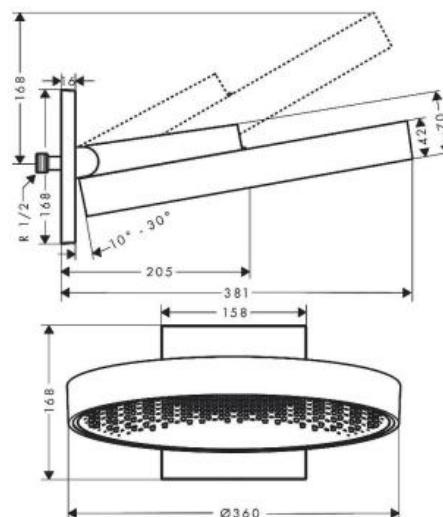

Hansgrohe Rainfinity Верхний душ 360 1jet с настенным креплением белый матовый 26230700

Характеристики

- Производитель: **Hansgrohe**
- Коллекция: **Rainfinity**
- Страна-производитель: **Германия**
- Материал: **алюминий**
- Размер душевого диска (мм): **360**
- Подсветка: **нет**
- Способ монтажа: **вертикальный (на стену)**
- Стиль: **современный**
- Цвет: **белый матовый**
- Технологии: **QuickClean**
- С верхним душем: **да**
- Количество режимов лейки: **1**
- Вариант: **белый матовый**
- Тип: **верхний душ**

Комплектация

- Верхний душ
- Кронштейн для верхнего душа
- Инструкция

Расход измерен практически с помощью соответствующей арматуры (термостат/смеситель/скрытый клапан).

Актуальная и полная информация по продукту на сайте <https://hans-rus.ru>