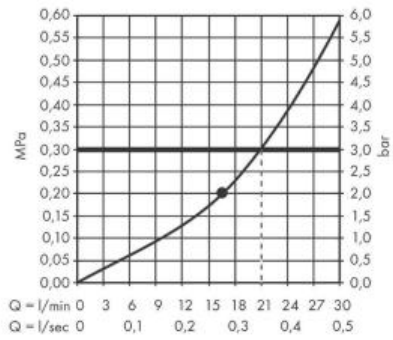

Hansgrohe Rainfinity Верхний душ 360 1jet с настенным креплением белый матовый 26230700

Характеристики

- Производитель: **Hansgrohe**
- Коллекция: **Rainfinity**
- Страна-производитель: **Германия**
- Материал: **алюминий**
- Размер душевого диска (мм): **360**
- Подсветка: **нет**
- Способ монтажа: **вертикальный (на стену)**
- Стиль: **современный**
- Цвет: **белый матовый**
- Технологии: **QuickClean**
- С верхним душем: **да**
- Количество режимов лейки: **1**
- Вариант: **белый матовый**
- Тип: **верхний душ**

Комплектация

- Верхний душ
- Кронштейн для верхнего душа
- Инструкция

Расход измерен практически с помощью соответствующей арматуры (термостат/смеситель/скрытый клапан).

Актуальная и полная информация по продукту на сайте <https://hans-rus.ru>