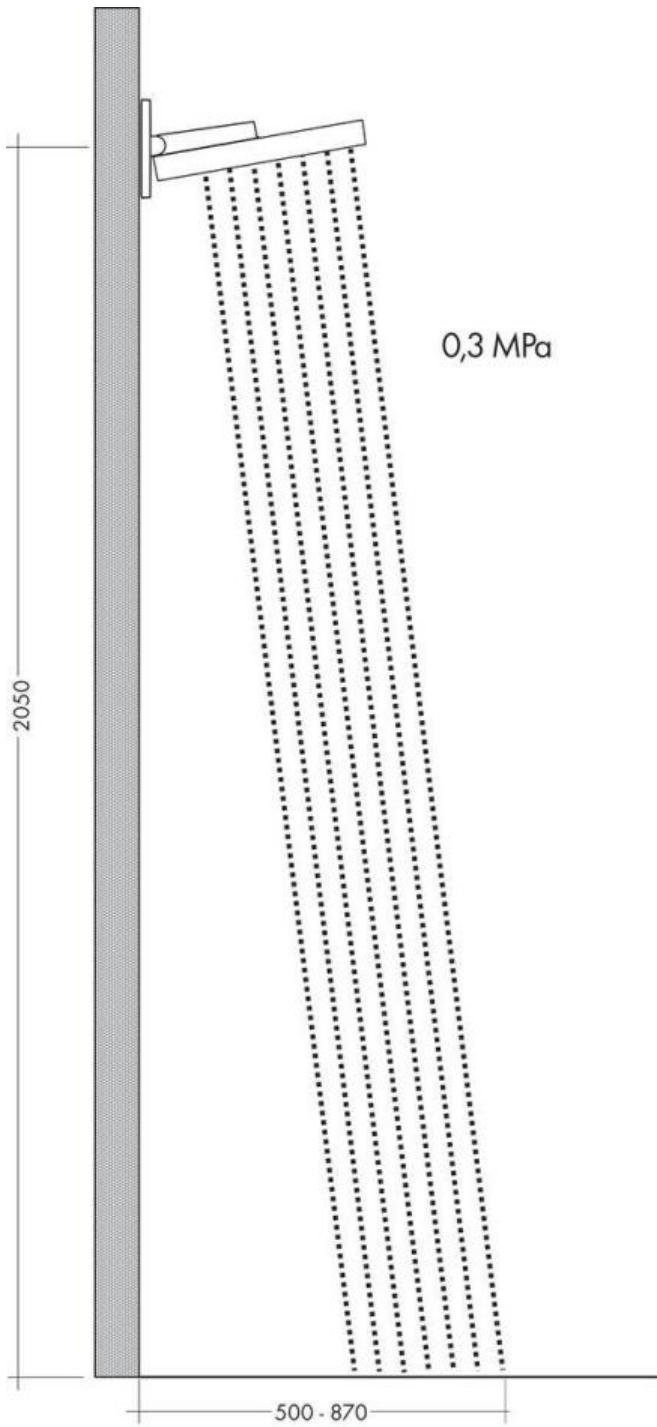

Hansgrohe Rainfinity Верхний душ 360 1jet с настенным креплением белый матовый 26230700

Характеристики

- Производитель: **Hansgrohe**
- Коллекция: **Rainfinity**
- Страна-производитель: **Германия**
- Материал: **алюминий**
- Размер душевого диска (мм): **360**
- Подсветка: **нет**
- Способ монтажа: **вертикальный (на стену)**
- Стиль: **современный**
- Цвет: **белый матовый**
- Технологии: **QuickClean**
- С верхним душем: **да**
- Количество режимов лейки: **1**
- Вариант: **белый матовый**
- Тип: **верхний душ**

Комплектация

- Верхний душ
- Кронштейн для верхнего душа
- Инструкция

Расход измерен практически с помощью соответствующей арматуры (термостат/смеситель/скрытый клапан).

Актуальная и полная информация по продукту на сайте <https://hans-rus.ru>