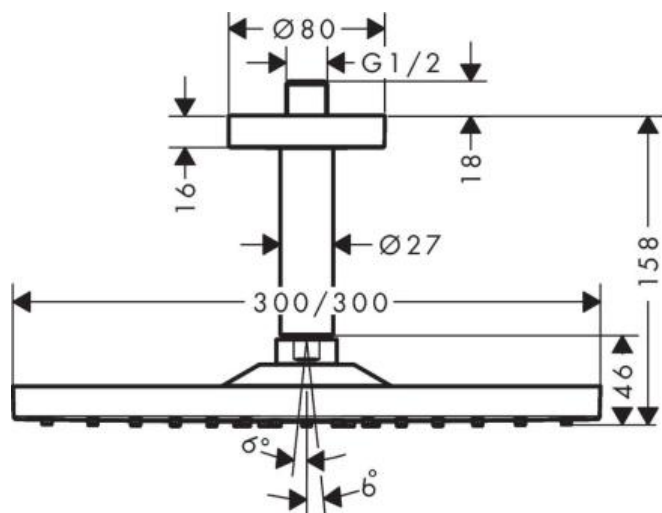

Hansgrohe Raindance E Верхний душ 300 1jet с потолочным подсоединением золото 26250990

Характеристики

- Производитель: **Hansgrohe**
- Коллекция: **Raindance E**
- Страна-производитель: **Германия**
- Материал: **металл**
- Размер душевого диска (мм): **300**
- Подсветка: **нет**
- Способ монтажа: **вертикальный (на стену)**
- Стиль: **современный**
- Цвет: **золото**
- Технологии: **QuickClean**
- Форма: **квадратная**
- С верхним душем: **да**
- Количество режимов лейки: **1**
- Вариант: **полированное золото**
- Тип: **верхний душ**

Комплектация

- Верхний душ
- Потолочный соединитель

Расход измерен практически с помощью соответствующей арматуры (термостат/смеситель/скрытый клапан).

Актуальная и полная информация по продукту на сайте <https://hans-rus.ru>