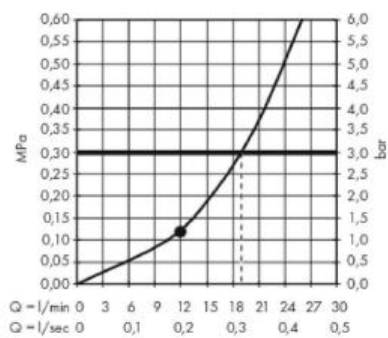

Hansgrohe Raindance E Верхний душ 300 1jet с потолочным подсоединением золото 26250990

Характеристики

- Производитель: **Hansgrohe**
- Коллекция: **Raindance E**
- Страна-производитель: **Германия**
- Материал: **металл**
- Размер душевого диска (мм): **300**
- Подсветка: **нет**
- Способ монтажа: **вертикальный (на стену)**
- Стиль: **современный**
- Цвет: **золото**
- Технологии: **QuickClean**
- Форма: **квадратная**
- С верхним душем: **да**
- Количество режимов лейки: **1**
- Вариант: **полированное золото**
- Тип: **верхний душ**

Комплектация

- Верхний душ
- Потолочный соединитель

Расход измерен практически с помощью соответствующей арматуры (термостат/смеситель/скрытый клапан).

Актуальная и полная информация по продукту на сайте <https://hans-rus.ru>