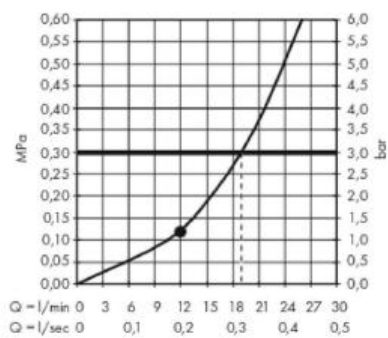

Hansgrohe Raindance E Верхний душ 300 1jet с потолочным подсоединением бронза 26250140

Характеристики

- Производитель: **Hansgrohe**
- Коллекция: **Raindance E**
- Страна-производитель: **Германия**
- Материал: **металл**
- Размер душевого диска (мм): **300**
- Подсветка: **нет**
- Способ монтажа: **вертикальный (на стену)**
- Стиль: **современный**
- Цвет: **бронза**
- Технологии: **QuickClean**
- Форма: **квадратная**
- С верхним душем: **да**
- Количество режимов лейки: **1**
- Вариант: **шлифованная бронза**
- Тип: **верхний душ**

Комплектация

- Верхний душ
- Потолочный соединитель

Расход измерен практически с помощью соответствующей арматуры (термостат/смеситель/скрытый клапан).

Актуальная и полная информация по продукту на сайте <https://hans-rus.ru>