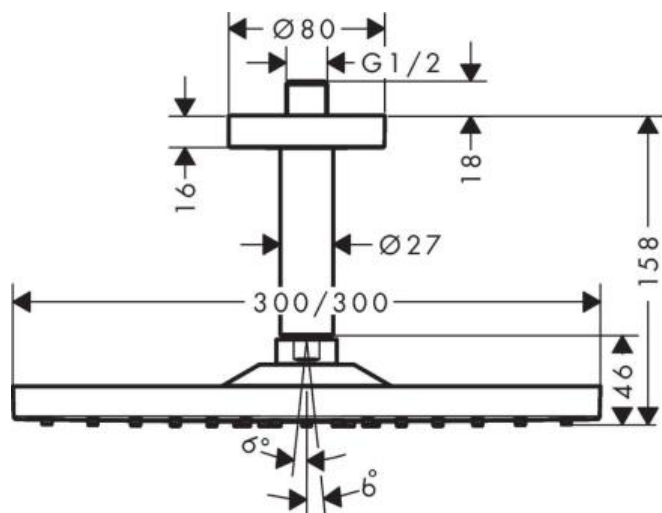

Hansgrohe Raindance E Верхний душ 300 1jet с потолочным подсоединением бронза 26250140

Характеристики

- Производитель: **Hansgrohe**
- Коллекция: **Raindance E**
- Страна-производитель: **Германия**
- Материал: **металл**
- Размер душевого диска (мм): **300**
- Подсветка: **нет**
- Способ монтажа: **вертикальный (на стену)**
- Стиль: **современный**
- Цвет: **бронза**
- Технологии: **QuickClean**
- Форма: **квадратная**
- С верхним душем: **да**
- Количество режимов лейки: **1**
- Вариант: **шлифованная бронза**
- Тип: **верхний душ**

Комплектация

- Верхний душ
- Потолочный соединитель

Расход измерен практически с помощью соответствующей арматуры (термостат/смеситель/скрытый клапан).

Актуальная и полная информация по продукту на сайте <https://hans-rus.ru>