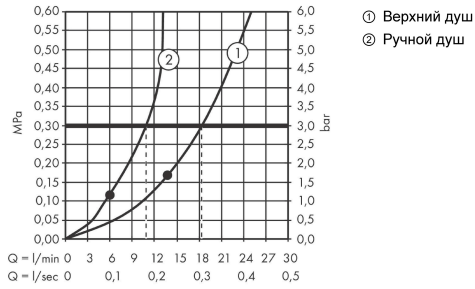

Raindance S

Душевая система скрытого монтажа 240 1 jet PowderRain с ShowerSelect S

: хром Артикулный номер: 27951000

Описание

Характеристики

- состоит из: верхний душ, ручной душ, термостат для душа, скрытая часть, настенный вывод, шланг для душа
- размер душевого диска: 240 мм
- тип струи Верхний душ: PowderRain
- тип струи ручной душ: PowderRain, Rain, Whirl
- максимальный расход воды при 3 барах: 18,1 л/мин
- с двух сторон цилиндрическая гайка: душевой шланг с конической гайкой на обоих концах
- со стороны душа упорный подшипник, предотвращающий перекручивание душевого шланга
- макс. рабочее давление: 6 бар
- мин. рабочее давление: 1 бар
- вид соединения: скрытая часть

Технология

Продукт

Чертеж

Raindance S

Душевая система скрытого монтажа 240 1 jet PowderRain с ShowerSelect S

: хром Артикулный номер: **27951000**

График расхода воды

Raindance S**Душевая система скрытого монтажа 240 1 jet PowderRain с ShowerSelect S**: хром Артикульный номер: **27951000**