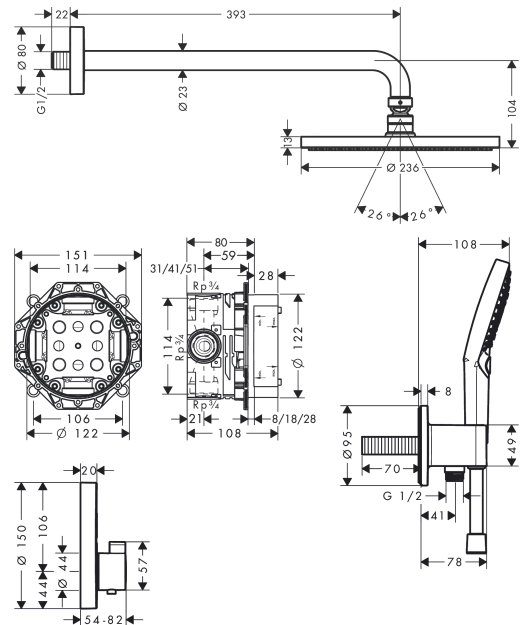

Raindance S

Душевая система скрытого монтажа 240 1 jet PowderRain с ShowerSelect S

: хром Артикулный номер: 27951000

Описание

Характеристики

- состоит из: верхний душ, ручной душ, термостат для душа, скрытая часть, настенный вывод, шланг для душа
- размер душевого диска: 240 мм
- тип струи Верхний душ: PowderRain
- тип струи ручной душ: PowderRain, Rain, Whirl
- максимальный расход воды при 3 барах: 18,1 л/мин
- с двух сторон цилиндрическая гайка: душевой шланг с конической гайкой на обоих концах
- со стороны душа упорный подшипник, предотвращающий перекручивание душевого шланга
- макс. рабочее давление: 6 бар
- мин. рабочее давление: 1 бар
- вид соединения: скрытая часть

Технология

Продукт

Чертеж

Raindance S

Душевая система скрытого монтажа 240 1 jet PowderRain с ShowerSelect S

: хром Артикулный номер: **27951000**

График расхода воды

Raindance S**Душевая система скрытого монтажа 240 1 jet PowderRain с ShowerSelect S**: хром Артикульный номер: **27951000**

Покомпонентное изображение

Год выпуска: >01/21

Raindance S**Душевая система скрытого монтажа 240 1 jet PowderRain с ShowerSelect S**: хром Артикулный номер: **27951000****Перечень запасных частей**

Год выпуска: >01/21

Позиция	Описание	Артикулный номер	PC	PU
1	-	27607000	-	1
2	handshower	26014000	-	1
3	-	26487000	-	1
4	shower hose Isiflex'B 1,25 m	28272000	-	1
5	Thermostat	15743000	-	1
6	concealed item	01800180	-	1