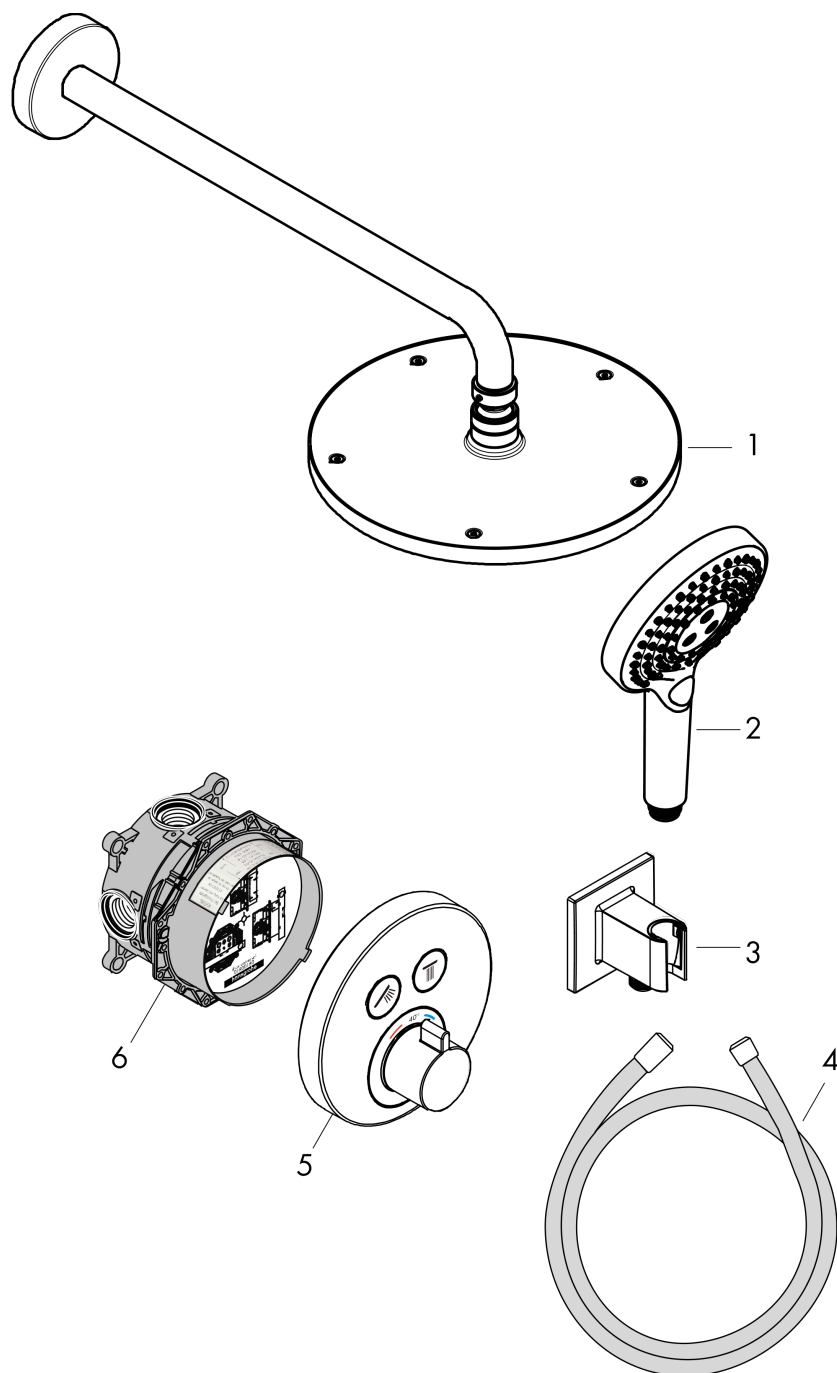

Raindance S

Душевая система скрытого монтажа 240 1 jet PowderRain с ShowerSelect S

: хром Артикулный номер: 27951000

Описание

Характеристики

- состоит из: верхний душ, ручной душ, термостат для душа, скрытая часть, настенный вывод, шланг для душа
- размер душевого диска: 240 мм
- тип струи Верхний душ: PowderRain
- тип струи ручной душ: PowderRain, Rain, Whirl
- максимальный расход воды при 3 барах: 18,1 л/мин
- с двух сторон цилиндрическая гайка: душевой шланг с конической гайкой на обоих концах
- со стороны душа упорный подшипник, предотвращающий перекручивание душевого шланга
- макс. рабочее давление: 6 бар
- мин. рабочее давление: 1 бар
- вид соединения: скрытая часть

Технология

Продукт

Чертеж

Raindance S

Душевая система скрытого монтажа 240 1 jet PowderRain с ShowerSelect S

: хром Артикулный номер: **27951000**

График расхода воды

Raindance S**Душевая система скрытого монтажа 240 1 jet PowderRain с ShowerSelect S**: хром Артикульный номер: **27951000**

Покомпонентное изображение

Год выпуска: >01/21

Raindance S**Душевая система скрытого монтажа 240 1 jet PowderRain с ShowerSelect S**: хром Артикулный номер: **27951000****Перечень запасных частей**

Год выпуска: >01/21

Позиция	Описание	Артикулный номер	PC	PU
1	-	27607000	-	1
2	handshower	26014000	-	1
3	-	26487000	-	1
4	shower hose Isiflex'B 1,25 m	28272000	-	1
5	Thermostat	15743000	-	1
6	concealed item	01800180	-	1