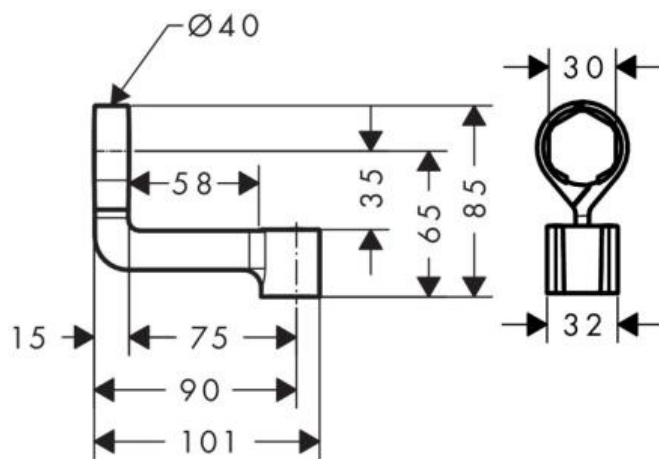

Hansgrohe Держатель для ручного душа Porter Reno хром 28335000

Характеристики

- Производитель: **Hansgrohe**
- Коллекция: **Porter**
- Страна-производитель: **Германия**
- Способ монтажа: **вертикальный (на стену)**
- Стиль: **современный**
- Цвет: **хром**
- Вариант: **хром**
- Тип: **держатель для душа**

Комплектация

Актуальная и полная информация по продукту на сайте <https://hans-rus.ru>