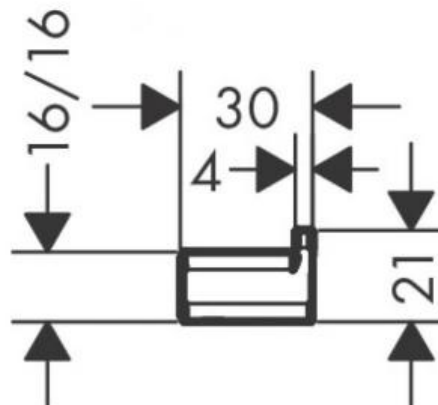

Hansgrohe AddStoris Крючок черный матовый 41742670

Характеристики

- Производитель: **Hansgrohe**
- Коллекция: **AddStoris**
- Страна-производитель: **Германия**
- Поверхность: **матовая**
- Способ монтажа: **вертикальный (на стену)**
- Стиль: **современный**
- Цвет: **черный матовый**
- Вариант: **черный матовый**
- Тип: **крючок**
- Назначение: для полотенца

Комплектация

- Крючок
- Набор креплений
- Инструкция

Актуальная и полная информация по продукту на сайте <https://hans-rus.ru>