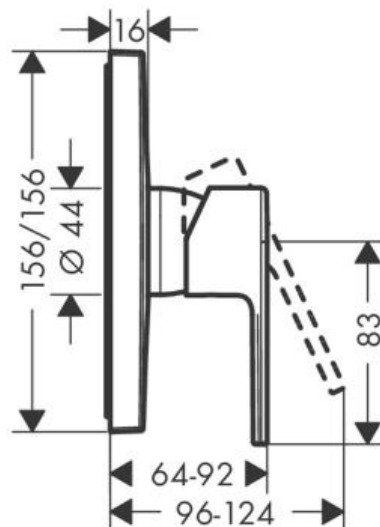

Hansgrohe Vernis Shape Смеситель для душа однорычажный скрытого монтажа черный матовый 71668670

Характеристики

- Производитель: **Hansgrohe**
- Коллекция: **Vernis Shape**
- Страна-производитель: **Германия**
- Поверхность: **матовая**
- Категория: **встраиваемый**
- Способ монтажа: **вертикальный (на стену)**
- Кол-во отверстий для монтажа: **1**
- Способ управления: **однорычажный**
- Стиль: **современный**
- Цвет: **черный матовый**
- Кол-во потребителей: **1**
- Форма: **квадратная**
- Расход воды (л/мин): **29,3**
- Вариант: **черный матовый**
- Тип: **смеситель**
- Назначение: **для душа**

Комплектация

- Смеситель
- Инструкция