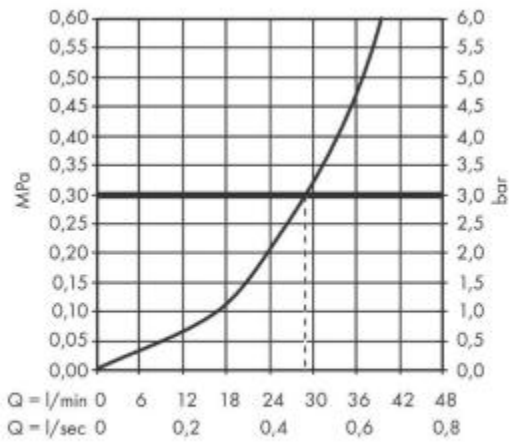

Актуальная и полная информация по продукту на сайте <https://hans-rus.ru>