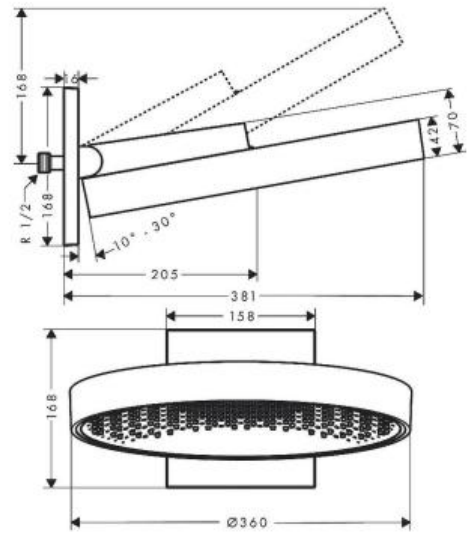

Hansgrohe Rainfinity Верхний душ 360 1jet с настенным креплением хром 26230000

Характеристики

- Производитель: **Hansgrohe**
- Коллекция: **Rainfinity**
- Страна-производитель: **Германия**
- Материал: **алюминий**
- Размер душевого диска (мм): **360**
- Подсветка: **нет**
- Способ монтажа: **вертикальный (на стену)**
- Стиль: **современный**
- Цвет: **хром**
- Технологии: **QuickClean**
- Форма: **круглая**
- Количество режимов лейки: **1**
- Вариант: **хром**
- Тип: **верхний душ**

Комплектация

- Верхний душ
- Кронштейн для верхнего душа
- Инструкция

Расход измерен практически с помощью соответствующей арматуры (термостат/смеситель/скрытый клапан).

Актуальная и полная информация по продукту на сайте <https://hans-rus.ru>