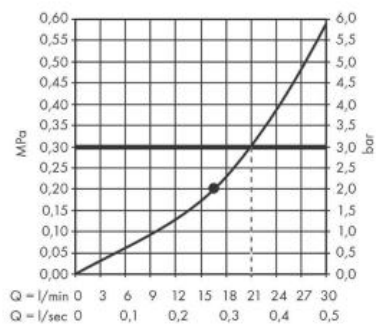

Hansgrohe Rainfinity Верхний душ 360 1jet с настенным креплением хром 26230000

Характеристики

- Производитель: **Hansgrohe**
- Коллекция: **Rainfinity**
- Страна-производитель: **Германия**
- Материал: **алюминий**
- Размер душевого диска (мм): **360**
- Подсветка: **нет**
- Способ монтажа: **вертикальный (на стену)**
- Стиль: **современный**
- Цвет: **хром**
- Технологии: **QuickClean**
- Форма: **круглая**
- Количество режимов лейки: **1**
- Вариант: **хром**
- Тип: **верхний душ**

Комплектация

- Верхний душ
- Кронштейн для верхнего душа
- Инструкция

Расход измерен практически с помощью соответствующей арматуры (термостат/смеситель/скрытый клапан).

Актуальная и полная информация по продукту на сайте <https://hans-rus.ru>