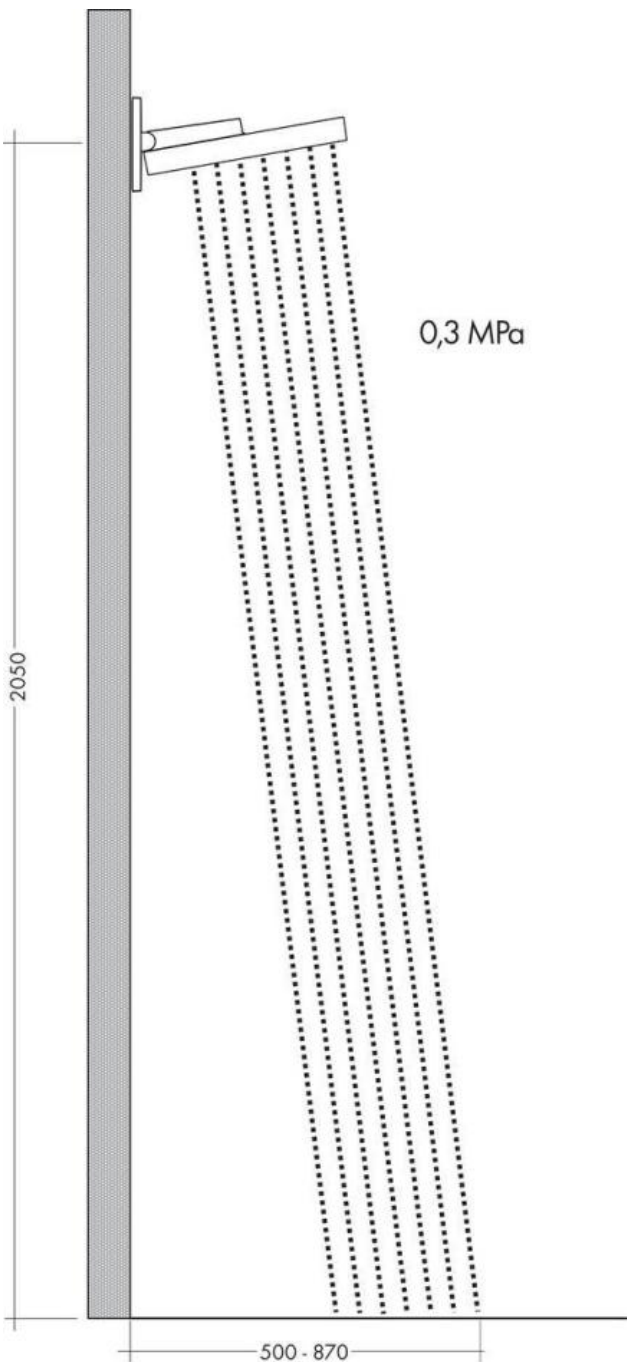

Hansgrohe Rainfinity Верхний душ 360 1jet с настенным креплением хром 26230000

Характеристики

- Производитель: **Hansgrohe**
- Коллекция: **Rainfinity**
- Страна-производитель: **Германия**
- Материал: **алюминий**
- Размер душевого диска (мм): **360**
- Подсветка: **нет**
- Способ монтажа: **вертикальный (на стену)**
- Стиль: **современный**
- Цвет: **хром**
- Технологии: **QuickClean**
- Форма: **круглая**
- Количество режимов лейки: **1**
- Вариант: **хром**
- Тип: **верхний душ**

Комплектация

- Верхний душ
- Кронштейн для верхнего душа
- Инструкция

Расход измерен практически с помощью соответствующей арматуры (термостат/смеситель/скрытый клапан).

Актуальная и полная информация по продукту на сайте <https://hans-rus.ru>