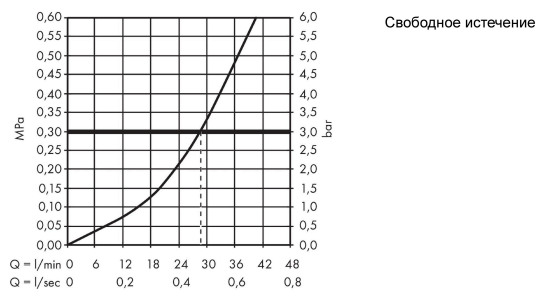

Focus
HG shower mixer concealed Set Focus E 2
 : хром Артикулный номер: **31966000**

Описание

Характеристики

- состоит из: однорычажный смеситель для душа, скрытая часть
- 1 потребитель
- максимальный расход воды при 3 барах: 21 л/мин
- керамический узел смешивания
- вид соединения: скрытая часть

Продукт

Чертеж

График расхода воды

Focus
HG shower mixer concealed Set Focus E 2
 : хром Артикулный номер: **31966000**

Покомпонентное изображение

Год выпуска: >04/15

Focus
HG shower mixer concealed Set Focus E 2
 : хром Артикулный номер: **31966000**