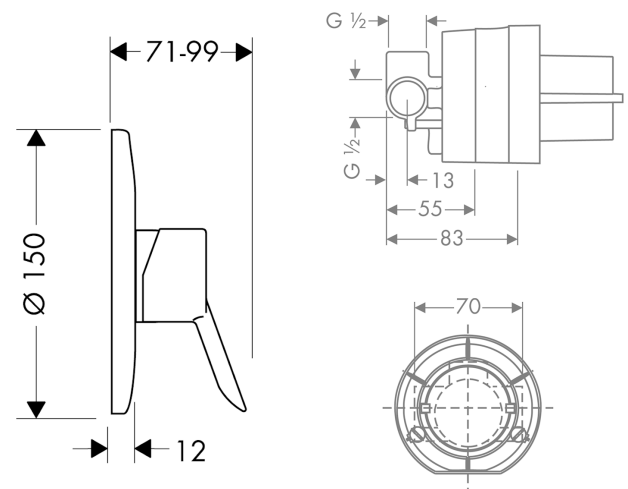

Focus
HG shower mixer concealed Set Focus E 2
 : хром Артикулный номер: **31966000**

Описание

Характеристики

- состоит из: однорычажный смеситель для душа, скрытая часть
- 1 потребитель
- максимальный расход воды при 3 барах: 21 л/мин
- керамический узел смешивания
- вид соединения: скрытая часть

Продукт

Чертеж

График расхода воды

Focus
HG shower mixer concealed Set Focus E 2
 : хром Артикулный номер: **31966000**

Покомпонентное изображение

Год выпуска: >04/15

Focus
HG shower mixer concealed Set Focus E 2
 : хром Артикулный номер: **31966000**

Перечень запасных частей

Год выпуска: >04/15

Позиция	Описание	Артикулный номер	PC	PU
1	handle	98532000	-	1
2	screw cover	96338000	-	1
3	escutcheon Ø 150 mm	96555000	-	1
4	hollow screw	96065000	-	1
5	cover cap	95433000	-	1
6	flange	96348000	-	1
7	O-Ring 48x3	95508000	-	1
8	extension set 28 mm shower mixer	32698000	-	1
9	O-ring 12x1,5	98430000	-	1
10	O-ring 10x1,5	98123000	-	1
a	base body	13620180	-	1