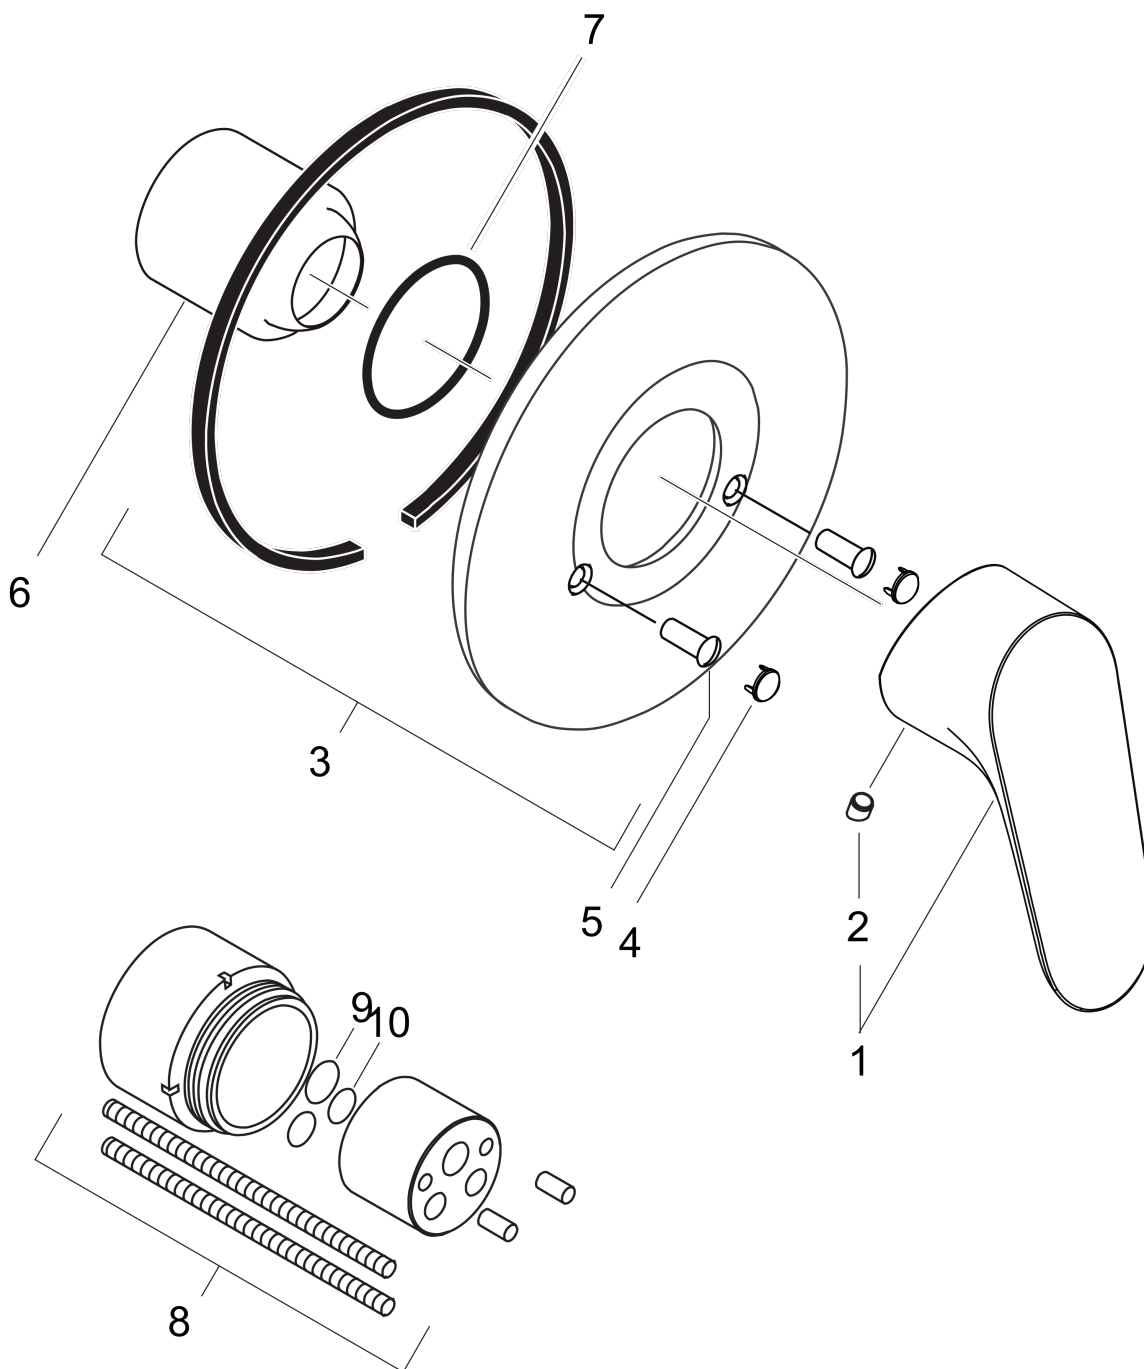

Focus
HG shower mixer concealed Set Focus E 2
 : хром Артикулный номер: **31966000**

Описание

Характеристики

- состоит из: однорычажный смеситель для душа, скрытая часть
- 1 потребитель
- максимальный расход воды при 3 барах: 21 л/мин
- керамический узел смешивания
- вид соединения: скрытая часть

Продукт

Чертеж

График расхода воды

Focus
HG shower mixer concealed Set Focus E 2
 : хром Артикулный номер: **31966000**

Покомпонентное изображение

Год выпуска: >04/15

Focus
HG shower mixer concealed Set Focus E 2
 : хром Артикулный номер: **31966000**

Перечень запасных частей

Год выпуска: >04/15

Позиция	Описание	Артикулный номер	PC	PU
1	handle	98532000	-	1
2	screw cover	96338000	-	1
3	escutcheon Ø 150 mm	96555000	-	1
4	hollow screw	96065000	-	1
5	cover cap	95433000	-	1
6	flange	96348000	-	1
7	O-Ring 48x3	95508000	-	1
8	extension set 28 mm shower mixer	32698000	-	1
9	O-ring 12x1,5	98430000	-	1
10	O-ring 10x1,5	98123000	-	1
a	base body	13620180	-	1