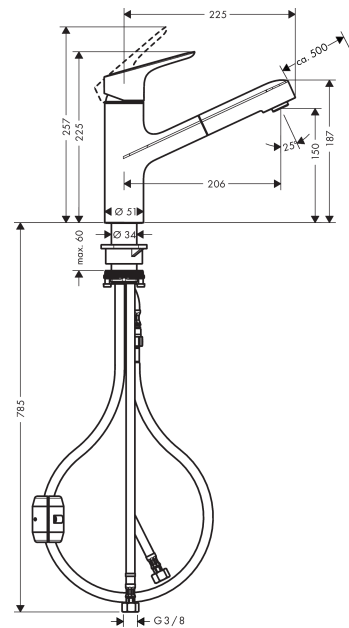

Focus M43

Кухонный смеситель однорычажный, 150, с вытяжным изливом, 1jet

: хром Артикул номер: 71842000

Описание

Характеристики

- ComfortZone 150
- угол поворота излива: 120°
- обычная струя
- магнитная система крепления душа MagFit
- душевой шланг Quick-Connect
- максимальный расход воды при 3 барах: 10 л/мин
- керамический узел смешивания
- соединительные шланги G 3/8
- регулируемое ограничение температуры
- встроенный клапан обратного тока воды
- подходит для проточных водонагревателей
- длина удлинения До 50 см

Технология

Продукт

Чертеж

График расхода воды

- ① With flow limiter
- ② Без ограничитель расхода

Focus M43

Кухонный смеситель однорычажный, 150, с вытяжным изливом, 1jet
: хром Артикул номер: 71842000

Покомпонентное изображение

Год выпуска: >05/20

Focus M43**Кухонный смеситель однорычажный, 150, с вытяжным изливом, 1jet**: хром Артикульный номер: **71842000****Перечень запасных частей**

Год выпуска: >05/20

Позиция	Описание	Артикульный номер	PC	PU
1	handle	93349000	-	1
2	screw cover	96338000	-	1
3	flange	97995000	-	1
4	nut	97996000	-	1
5	O-ring 41x2	98212000	-	1
6	cartridge, assy	95730000	-	1
7	locking screw for handle	95140000	-	1
8	seal	95008000	-	1
9	set of non return valves DW 15	97350000	-	1
10	handspray	93350000	-	1
11	O-ring 18x1,5	98231000	-	1
12	aerator M24x1 (15 l/min)	13913000	-	1
13	adapter for cartridge	95911000	-	1
14	O-Ring 30x2	98186000	-	1
15	locating ring	92211000	-	1
16	O-Ring 36x2,5	98190000	-	1
17	support	97523000	-	1
18	fixing set (Ø 34)	95049000	-	1
19	lever collar	97548000	-	1
20	weight	92500000	-	1
21	hose 1,25 m	95506000	-	1
22	connection hose 600 mm	92264000	-	1
23	connection hose 900 mm M8x0,75 G3/8	98758000	-	1
24	O-ring 7x1,5	98422000	-	1