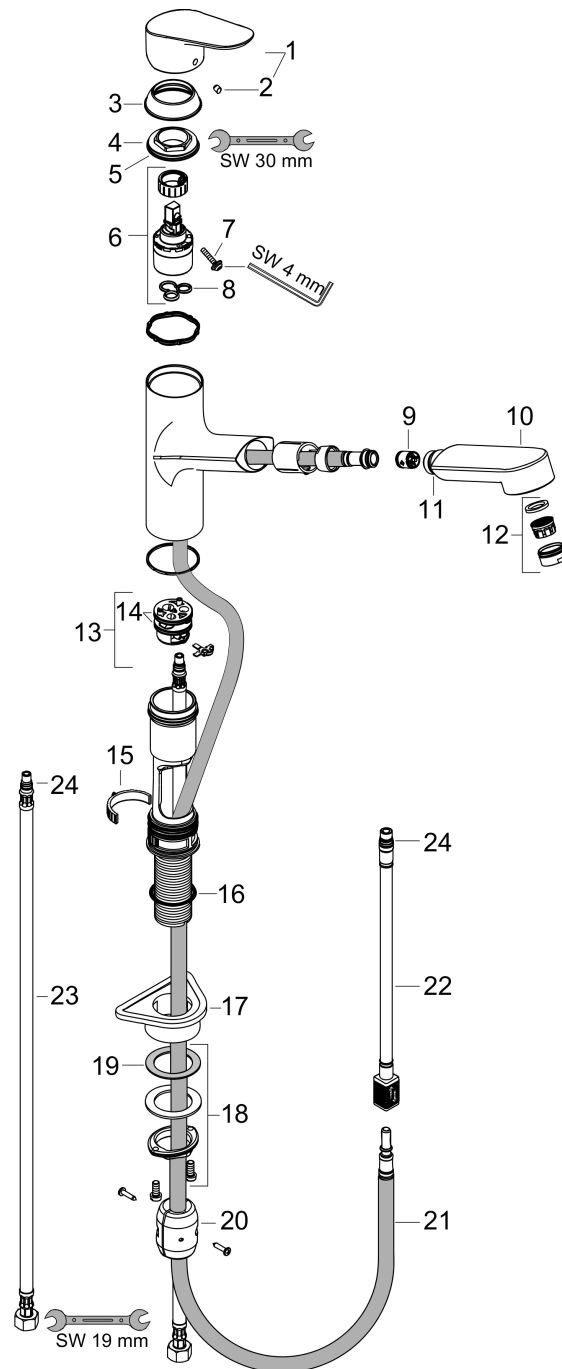

Focus M43

Кухонный смеситель однорычажный, 150, с вытяжным изливом, 1jet

: хром Артикул номер: 71842000

Описание

Характеристики

- ComfortZone 150
- угол поворота излива: 120°
- обычная струя
- магнитная система крепления душа MagFit
- душевой шланг Quick-Connect
- максимальный расход воды при 3 барах: 10 л/мин
- керамический узел смешивания
- соединительные шланги G 3/8
- регулируемое ограничение температуры
- встроенный клапан обратного тока воды
- подходит для проточных водонагревателей
- длина удлинения До 50 см

Технология

Продукт

Чертеж

График расхода воды

- ① With flow limiter
- ② Без ограничитель расхода

Focus M43

Кухонный смеситель однорычажный, 150, с вытяжным изливом, 1jet
: хром Артикул номер: 71842000

Покомпонентное изображение

Год выпуска: >05/20

Focus M43**Кухонный смеситель однорычажный, 150, с вытяжным изливом, 1jet**: хром Артикульный номер: **71842000****Перечень запасных частей**

Год выпуска: >05/20

Позиция	Описание	Артикульный номер	PC	PU
1	handle	93349000	-	1
2	screw cover	96338000	-	1
3	flange	97995000	-	1
4	nut	97996000	-	1
5	O-ring 41x2	98212000	-	1
6	cartridge, assy	95730000	-	1
7	locking screw for handle	95140000	-	1
8	seal	95008000	-	1
9	set of non return valves DW 15	97350000	-	1
10	handspray	93350000	-	1
11	O-ring 18x1,5	98231000	-	1
12	aerator M24x1 (15 l/min)	13913000	-	1
13	adapter for cartridge	95911000	-	1
14	O-Ring 30x2	98186000	-	1
15	locating ring	92211000	-	1
16	O-Ring 36x2,5	98190000	-	1
17	support	97523000	-	1
18	fixing set (Ø 34)	95049000	-	1
19	lever collar	97548000	-	1
20	weight	92500000	-	1
21	hose 1,25 m	95506000	-	1
22	connection hose 600 mm	92264000	-	1
23	connection hose 900 mm M8x0,75 G3/8	98758000	-	1
24	O-ring 7x1,5	98422000	-	1