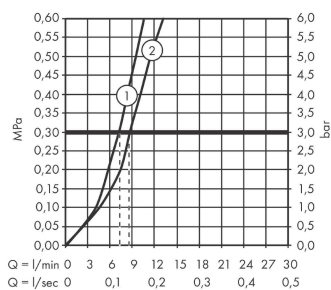

Технология

Продукт

Чертеж

График расхода воды

- ① With flow limiter
- ② Без ограничитель расхода

Focus M43

Кухонный смеситель однорычажный, 150, с вытяжным изливом, 1jet
: хром Артикул номер: 71842000

Покомпонентное изображение