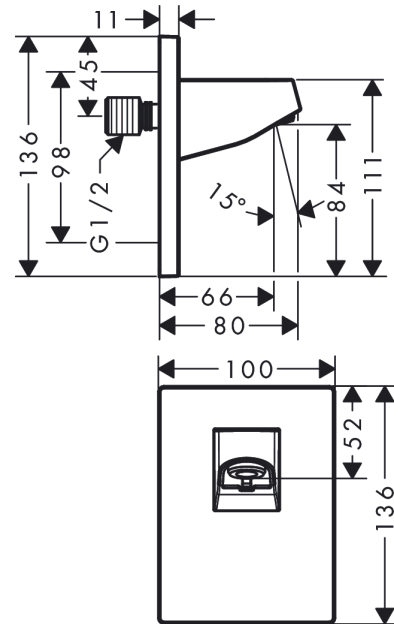

Pulsify**Держатель верхнего душа 105**: матовый черный Артикульный номер: **24139670****Описание****Характеристики**

- вид монтажа: наружный монтаж
- материал: пластик
- вид соединения: 1/2"

Награды за дизайн

reddot winner 2021

Продукт**Чертеж**

Pulsify

Держатель верхнего душа 105

: матовый черный Артикульный номер: 24139670

Пример монтажа

Pulsify 105

24139XXX

Pulsify 105 1jet

24130XXX

Pulsify

Держатель верхнего душа 105

: матовый черный Артикульный номер: 24139670

Покомпонентное изображение

Год выпуска: >06/21

Pulsify**Держатель верхнего душа 105**: матовый черный Артикульный номер: **24139670****Перечень запасных частей**

Год выпуска: >06/21

Позиция	Описание	Артикульный номер	PC	PU
1	cover	93958670	-	1
2	escutcheon	93960670	-	1
3	mounting set	96179000	-	1
4	O-ring 9x2	98119000	-	1
5	connecting thread	94673000	-	1
6	O-ring 13x2,5	98428000	-	1