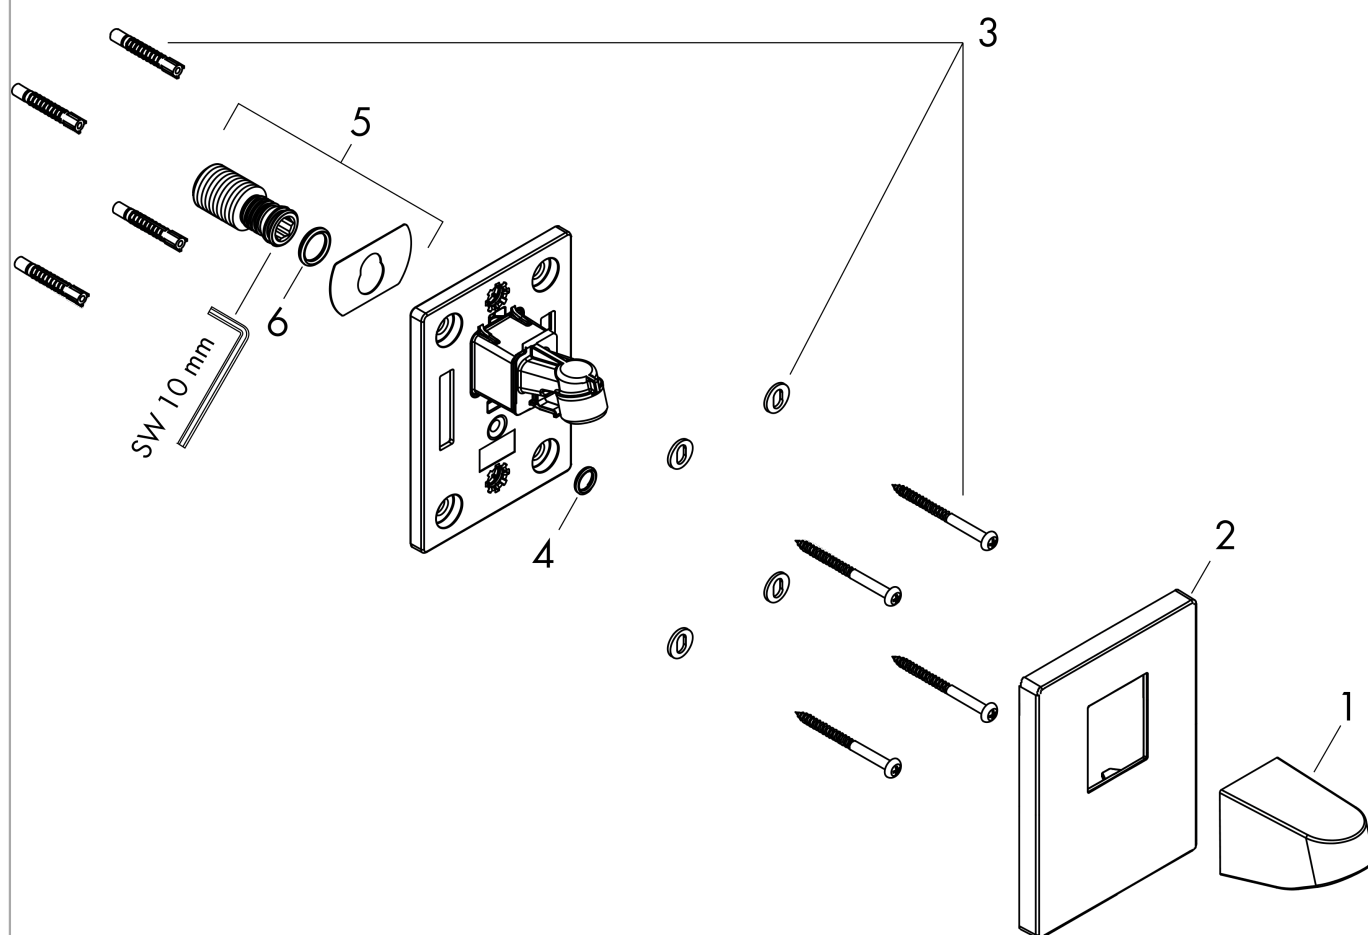

Pulsify**Держатель верхнего душа 105**: матовый черный Артикульный номер: **24139670****Описание****Характеристики**

- вид монтажа: наружный монтаж
- материал: пластик
- вид соединения: 1/2"

Награды за дизайн

reddot winner 2021

Продукт**Чертеж**

Pulsify

Держатель верхнего душа 105

: матовый черный Артикульный номер: 24139670

Пример монтажа

Pulsify 105

24139XXX

Pulsify 105 1jet

24130XXX

Pulsify

Держатель верхнего душа 105

: матовый черный Артикульный номер: 24139670

Покомпонентное изображение

Год выпуска: >06/21

Pulsify**Держатель верхнего душа 105**: матовый черный Артикульный номер: **24139670****Перечень запасных частей**

Год выпуска: >06/21

Позиция	Описание	Артикульный номер	PC	PU
1	cover	93958670	-	1
2	escutcheon	93960670	-	1
3	mounting set	96179000	-	1
4	O-ring 9x2	98119000	-	1
5	connecting thread	94673000	-	1
6	O-ring 13x2,5	98428000	-	1