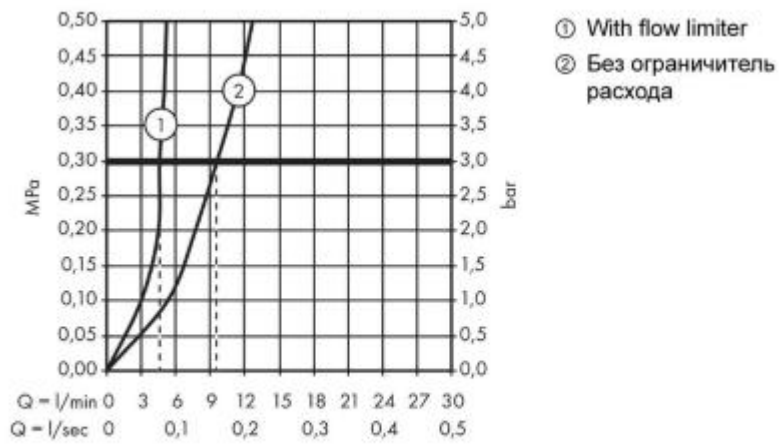

## Hansgrohe Focus E2 Смеситель для раковины 70 однорычажный без сливного набора хром 31733000

### Комплектация

- Производитель: **Hansgrohe**
- Коллекция: **Focus E2**
- Страна-производитель: **Германия**
- Способ монтажа: **горизонтальный (на раковину/столешницу)**
- Кол-во отверстий для монтажа: **1**
- Способ управления: **однорычажный**
- Вид излива: **неповоротный**
- Стиль: **современный**
- Цвет: **хром**
- Технологии: **ComfortZone**
- Тип струи: **обычная**
- Донный клапан: **нет**
- Подводка: **гибкая**
- Кол-во потребителей: **1**
- Длина излива, мм: **101**
- Высота излива, мм: **53**
- Срок гарантии: **5 лет**
- Вариант: **хром**
- Тип: **смеситель**
- Назначение: **для раковины**