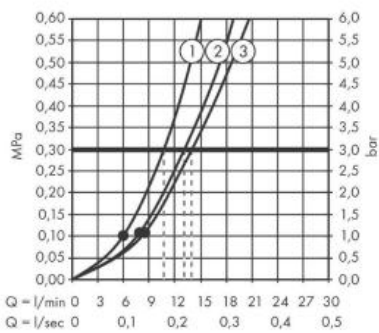

Hansgrohe Rainfinity Ручной душ 130 3jet бронза 26864140

Характеристики

- Производитель: **Hansgrohe**
- Коллекция: **Rainfinity**
- Страна-производитель: **Германия**
- Размер душевого диска (мм): **130**
- Способ управления: **нажимной**
- Стиль: **современный**
- Цвет: **бронза**
- Технологии: **QuickClean**
- Тип струи: **Intense PowderRain**
- Форма: **круглая**
- Расход воды (л/мин): **14**
- Особенности: **металлическая**
- Количество режимов лейки: **3**
- Вариант: **шлифованная бронза**
- Тип: **ручной душ**
- Назначение: **для ванны**

Комплектация

- Душевая лейка
- Инструкция

- ① Струя Mono
- ② Intense PowderRain
- ③ PowderRain

Расход измерен практически с помощью соответствующей арматуры (термостат/смеситель/скрытый клапан).

Актуальная и полная информация по продукту на сайте <https://hans-rus.ru>