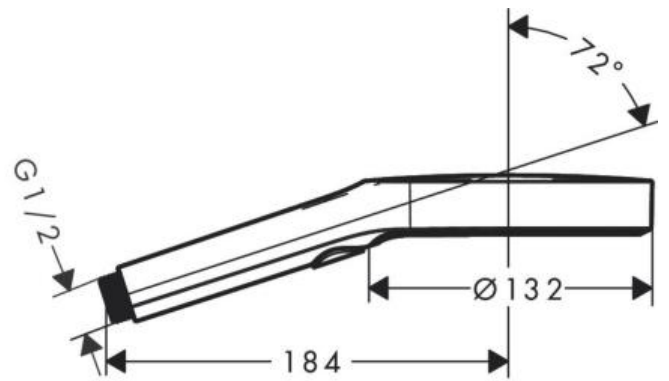

Hansgrohe Rainfinity Ручной душ 130 3jet бронза 26864140

Характеристики

- Производитель: **Hansgrohe**
- Коллекция: **Rainfinity**
- Страна-производитель: **Германия**
- Размер душевого диска (мм): **130**
- Способ управления: **нажимной**
- Стиль: **современный**
- Цвет: **бронза**
- Технологии: **QuickClean**
- Тип струи: **Intense PowderRain**
- Форма: **круглая**
- Расход воды (л/мин): **14**
- Особенности: **металлическая**
- Количество режимов лейки: **3**
- Вариант: **шлифованная бронза**
- Тип: **ручной душ**
- Назначение: **для ванны**

Комплектация

- Душевая лейка
- Инструкция

- ① Струя Mono
- ② Intense PowderRain
- ③ PowderRain

Расход измерен практически с помощью соответствующей арматуры (термостат/смеситель/скрытый клапан).

Актуальная и полная информация по продукту на сайте <https://hans-rus.ru>