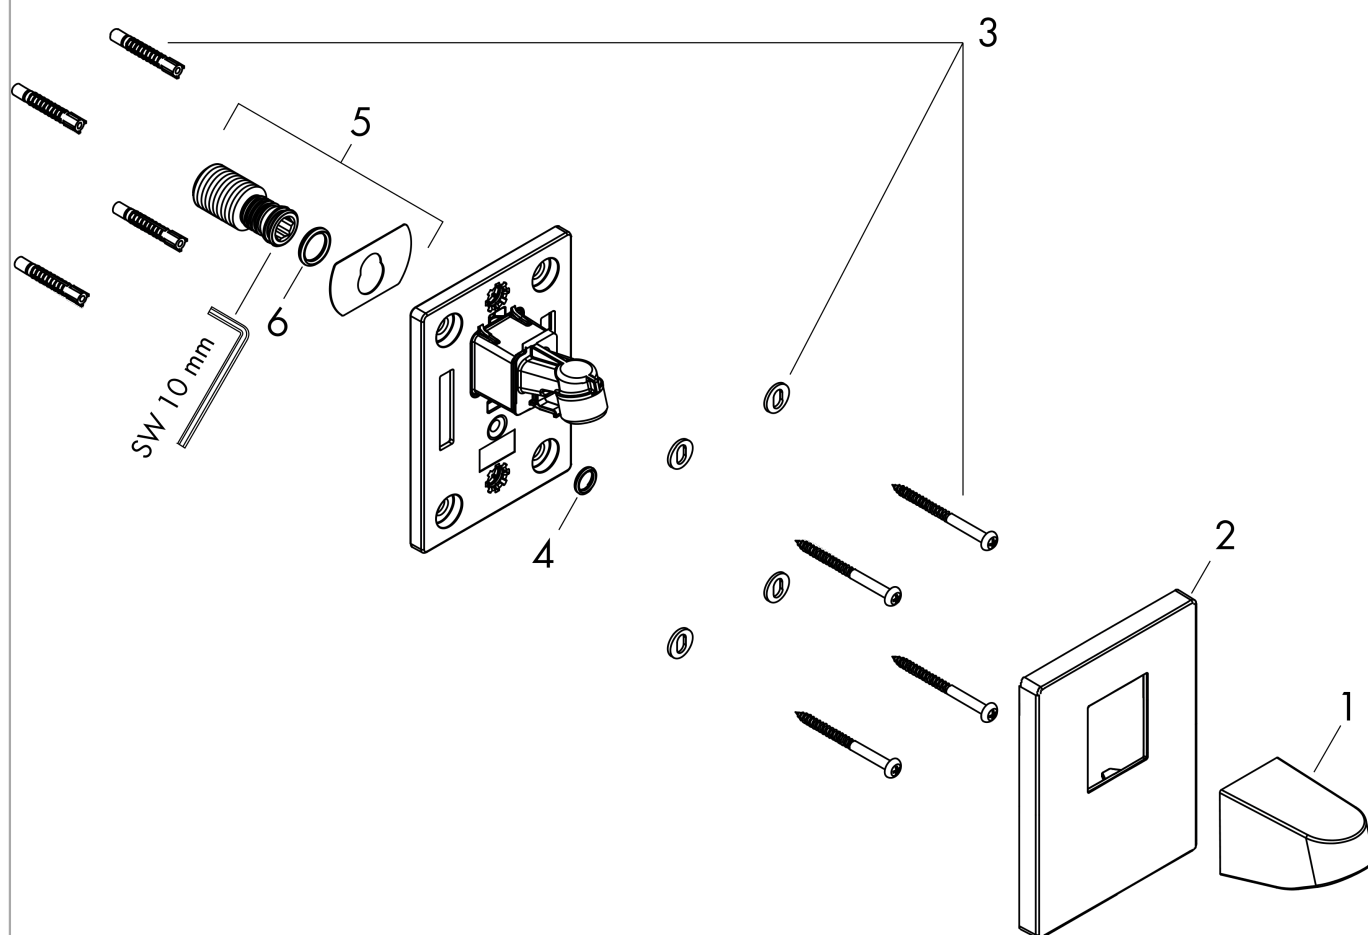

Pulsify**Держатель верхнего душа 105**: матовый белый Артикульный номер: **24139700****Описание****Характеристики**

- вид монтажа: наружный монтаж
- материал: пластик
- вид соединения: 1/2"

Награды за дизайн

24130XXX

Pulsify

Держатель верхнего душа 105

: матовый белый Артикулный номер: 24139700

Покомпонентное изображение

Год выпуска: >06/21

Pulsify**Держатель верхнего душа 105**: матовый белый Артикульный номер: **24139700****Перечень запасных частей**

Год выпуска: >06/21

Позиция	Описание	Артикульный номер	PC	PU
1	cover	93958700	-	1
2	escutcheon	93960700	-	1
3	mounting set	96179000	-	1
4	O-ring 9x2	98119000	-	1
5	connecting thread	94673000	-	1
6	O-ring 13x2,5	98428000	-	1