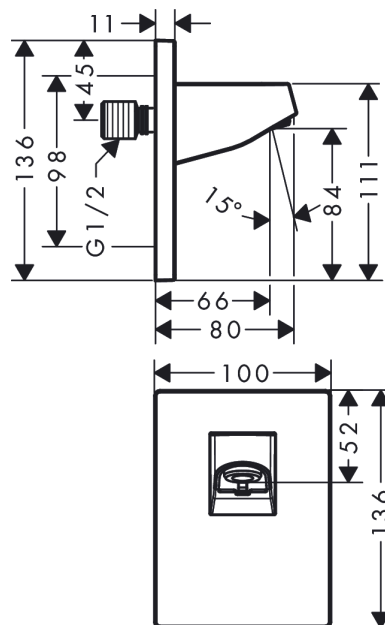

Pulsify**Держатель верхнего душа 105**: матовый белый Артикульный номер: **24139700****Описание****Характеристики**

- вид монтажа: наружный монтаж
- материал: пластик
- вид соединения: 1/2"

Награды за дизайн

reddot winner 2021

Продукт**Чертеж**

Pulsify**Держатель верхнего душа 105**

: матовый белый Артикульный номер: 24139700

Пример монтажа

Pulsify 105

24139XXX

**Pulsify 105 1jet**

24130XXX

Pulsify

Держатель верхнего душа 105

: матовый белый Артикулный номер: 24139700

Покомпонентное изображение

Год выпуска: >06/21

Pulsify**Держатель верхнего душа 105**: матовый белый Артикульный номер: **24139700****Перечень запасных частей**

Год выпуска: >06/21

Позиция	Описание	Артикульный номер	PC	PU
1	cover	93958700	-	1
2	escutcheon	93960700	-	1
3	mounting set	96179000	-	1
4	O-ring 9x2	98119000	-	1
5	connecting thread	94673000	-	1
6	O-ring 13x2,5	98428000	-	1