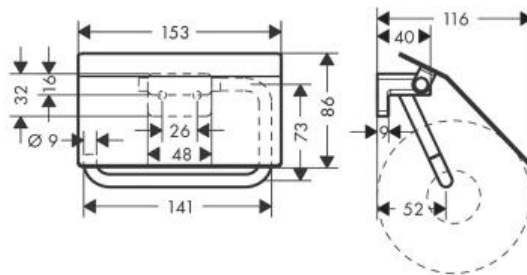

Hansgrohe AddStoris Держатель рулона туалетной бумаги черный матовый 41753670

Характеристики

- Производитель: **Hansgrohe**
- Коллекция: **AddStoris**
- Страна-производитель: **Германия**
- Поверхность: **матовая**
- Материал: **металл**
- Способ монтажа: **вертикальный (на стену)**
- Цвет: **черный матовый**
- Вариант: **черный матовый**
- Тип: **держатель бумаги**

Комплектация

- Держатель туалетной бумаги
- Набор креплений
- Инструкция

Актуальная и полная информация по продукту на сайте <https://hans-rus.ru>