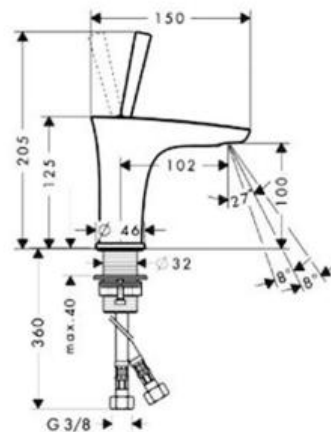

Hansgrohe PuraVida смеситель для раковины хром 15075000

Характеристики

- Производитель: **Hansgrohe**
- Коллекция: **PuraVida**
- Страна-производитель: **Германия**
- Способ монтажа: **горизонтальный (на пол)**
- Кол-во отверстий для монтажа: **1**
- Способ управления: **однорычажный**
- Стиль: **авангард**
- Цвет: **хром**
- Технологии: **ComfortZone**
- Тип струи: **обычная**
- Длина излива, мм: **102**
- Высота излива, мм: **100**
- Лейка в комплекте: **нет**
- Расход воды (л/мин): **20**
- Вариант: **хром**
- Тип: **смеситель**
- Назначение: **для раковины**

Комплектация

- Смеситель
- Комплект подводки
- Сливной гарнитур
- Инструкция

Актуальная и полная информация по продукту на сайте <https://hans-rus.ru>