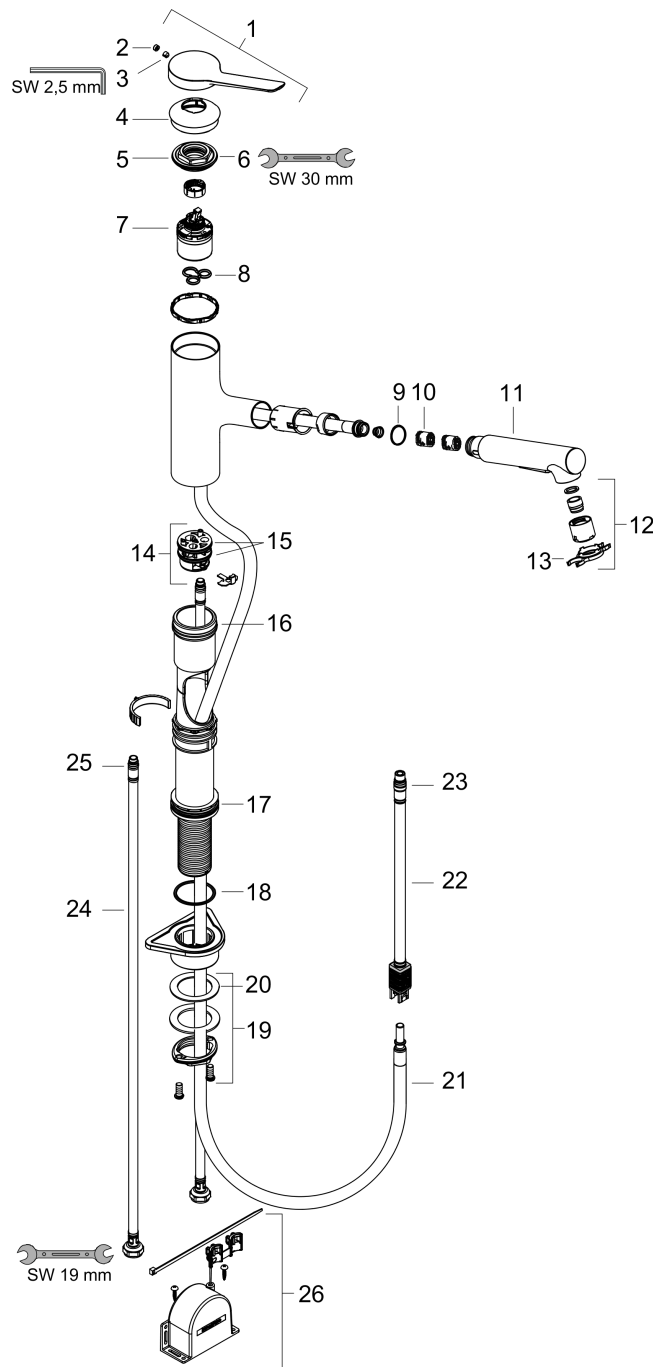

Flowchart

Zesis M33

Single lever kitchen mixer 150, pull-out spray, 2jet, sBox lite

Surfaces: **Stainless Steel Finish** Article Number: **74803800**

Exploded Drawing

Year of production: >01/22

Zesis M33**Single lever kitchen mixer 150, pull-out spray, 2jet, sBox lite**Surfaces: **Stainless Steel Finish** Article Number: **74803800****Spare part list**

Year of production: >01/22

Pos.	Description	Article Number	Price	PU
1	handle	94390800	€ 67,00	1
2	screw cover	93735610	€ 8,45	1
3	hollow set screw M5x5	98446000	€ 3,21	1
4	flange	94388800	€ 12,73	1
5	nut	94389000	€ 35,94	1
6	O-ring 41x2	98212000	€ 3,21	1
7	cartridge, assy	93895000	€ 70,57	1
8	seal	95008000	€ 8,45	1
9	filter	97735000	€ 3,21	1
10	O-ring 18x1,5	98231000	€ 3,21	1
11	handspray	94395800	€ 105,91	1
12	aerator laminar M22x1 (15 l/min)	95909000	€ 44,63	1
13	service tool	95910000	€ 8,45	1
14	adapter for cartridge	95911000	€ 18,33	1
15	O-Ring 30x2	98186000	€ 3,21	1
16	O-ring 37x2	92115000	€ 3,21	1
17	O-Ring 36x2,5	98190000	€ 3,21	1
18	support	97523000	€ 5,24	1
19	fixing set (Ø 34)	95049000	€ 13,92	1
20	lever collar	97548000	€ 3,21	1
21	hose 1,25 m	95506000	€ 70,57	1
22	connection hose 600 mm	92264000	€ 35,94	1
23	O-ring 7x1,5	98422000	€ 3,21	1
24	connection hose 600 mm M8x0,75 G3/8	96510000	€ 22,37	1
25	O-ring 6,6x1,6	93019000	€ 3,21	1
26	sBox lite	94402000	€ 86,16	1