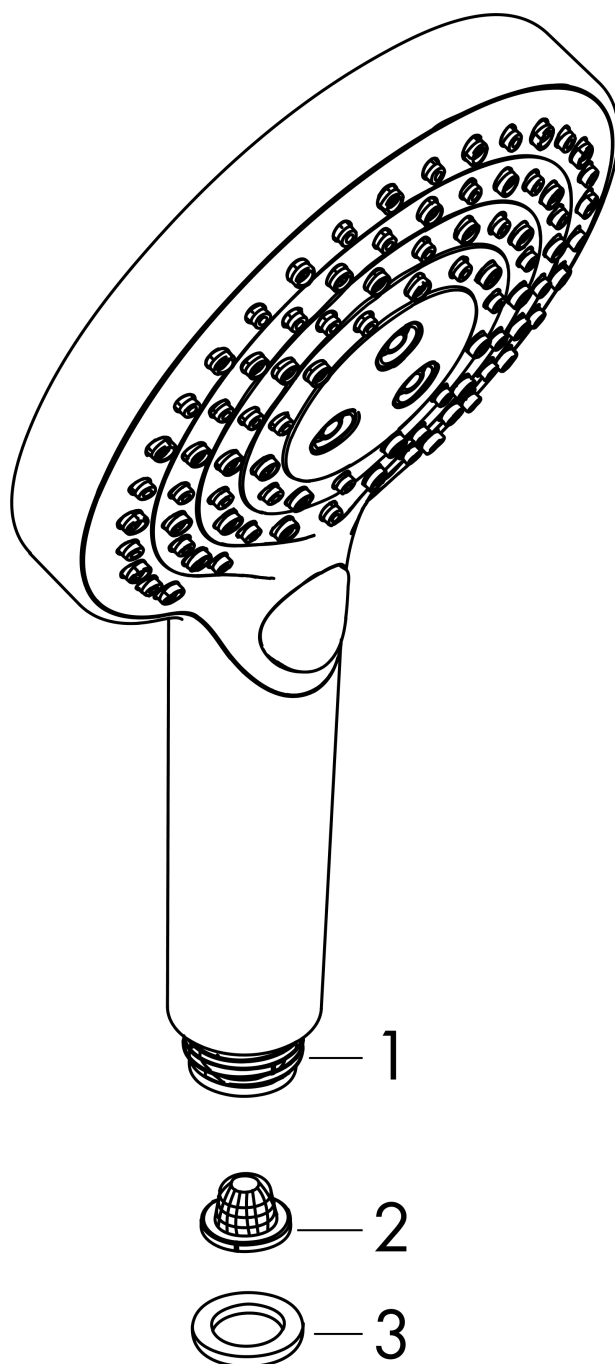

Raindance Select S

Ручной душ 120 3jet PowderRain

: шлиф. черный хром Артикульный номер: 26014340

Описание

Характеристики

- размер душевого диска: 125 мм
- тип струи: PowderRain, Rain, Whirl
- удобное переключение типов струи с помощью кнопки Select
- максимальный расход воды при 3 барах: 11 л/мин
- промывающийся грязеулавливающий фильтр
- соединительная резьба G 1/2
- подходит для проточных водонагревателей

Технология

Продукт

Чертеж

График расхода воды

Расход измерен практически с помощью соответствующей арматуры (термостат/смеситель/скрытый клапан).

Raindance Select S
Ручной душ 120 3jet PowderRain
: шлиф. черный хром Артикульный номер: 26014340

Покомпонентное изображение

Год выпуска: >10/20

Raindance Select S
Ручной душ 120 3jet PowderRain
: шлиф. черный хром Артикульный номер: **26014340**

Перечень запасных частей

Год выпуска: >10/20

Позиция	Описание	Артикульный номер	PC	PU
1	pivoting connection	93089000	-	1
2	filter	92672000	-	1
3	seal	98058000	-	1