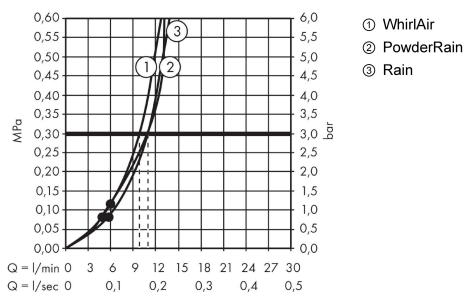

Технология

Продукт

Чертеж

График расхода воды

Расход измерен практически с помощью соответствующей арматуры (термостат/смеситель/скрытый клапан).

Raindance Select S
Ручной душ 120 3jet PowderRain
: шлиф. черный хром Артикульный номер: 26014340