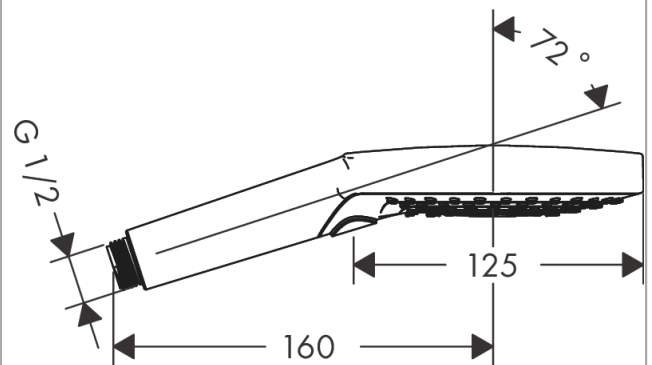

Raindance Select S

Ручной душ 120 3jet PowderRain

: шлиф. черный хром Артикульный номер: 26014340

Описание

Характеристики

- размер душевого диска: 125 мм
- тип струи: PowderRain, Rain, Whirl
- удобное переключение типов струи с помощью кнопки Select
- максимальный расход воды при 3 барах: 11 л/мин
- промывающийся грязеулавливающий фильтр
- соединительная резьба G 1/2
- подходит для проточных водонагревателей

Технология

Продукт

Чертеж

График расхода воды

Расход измерен практически с помощью соответствующей арматуры (термостат/смеситель/скрытый клапан).

Raindance Select S
Ручной душ 120 3jet PowderRain
: шлиф. черный хром Артикульный номер: 26014340

Покомпонентное изображение

Год выпуска: >10/20

Raindance Select S
Ручной душ 120 3jet PowderRain
: шлиф. черный хром Артикульный номер: **26014340**

Перечень запасных частей

Год выпуска: >10/20

Позиция	Описание	Артикульный номер	PC	PU
1	pivoting connection	93089000	-	1
2	filter	92672000	-	1
3	seal	98058000	-	1