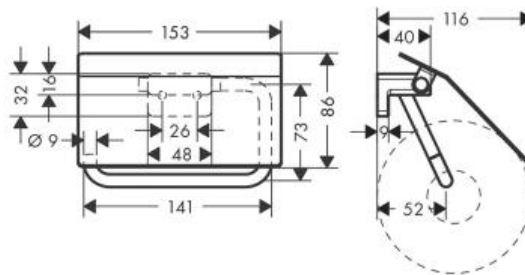

Hansgrohe AddStoris Держатель рулона туалетной бумаги хром-черный матовый 41753340

Характеристики

- Производитель: **Hansgrohe**
- Коллекция: **AddStoris**
- Страна-производитель: **Германия**
- Поверхность: **шлифованная**
- Материал: **металл**
- Способ монтажа: **вертикальный (на стену)**
- Цвет: **хром-черный матовый**
- Вариант: **шлифованный черный хром**
- Тип: **держатель бумаги**

Комплектация

- Держатель туалетной бумаги
- Набор креплений
- Инструкция

Актуальная и полная информация по продукту на сайте <https://hans-rus.ru>