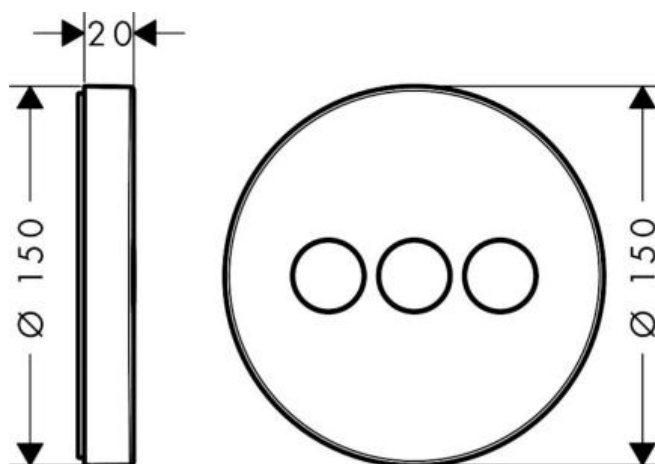

Hansgrohe ShowerSelect S Запорный вентиль для 3 потребителей скрытый монтаж хром 15745000

Характеристики

- Производитель: **Hansgrohe**
- Коллекция: **ShowerSelect**
- Страна-производитель: **Германия**
- Способ монтажа: **вертикальный (на стену)**
- Стиль: **современный**
- Цвет: **хром**
- Форма: **округлая**
- Вариант: **хром**
- Тип: **вентиль**

Комплектация

- ① Выход 1
- ② Выход 2
- ③ Выход 3

Актуальная и полная информация по продукту на сайте <https://hans-rus.ru>