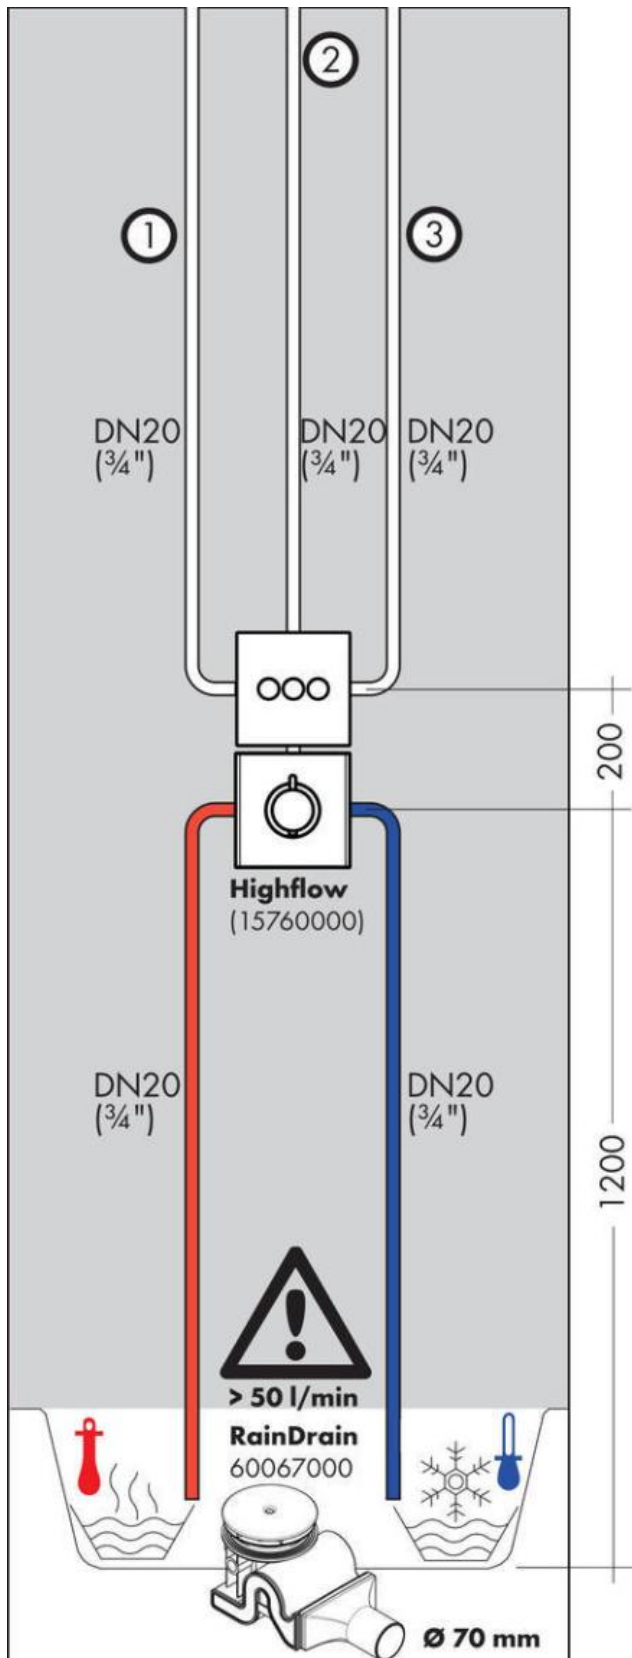

Hansgrohe ShowerSelect S Запорный вентиль для 3 потребителей скрытый монтаж хром 15745000

Характеристики

- Производитель: **Hansgrohe**
- Коллекция: **ShowerSelect**
- Страна-производитель: **Германия**
- Способ монтажа: **вертикальный (на стену)**
- Стиль: **современный**
- Цвет: **хром**
- Форма: **округлая**
- Вариант: **хром**
- Тип: **вентиль**

Комплектация

- ① Выход 1
- ② Выход 2
- ③ Выход 3

Актуальная и полная информация по продукту на сайте <https://hans-rus.ru>