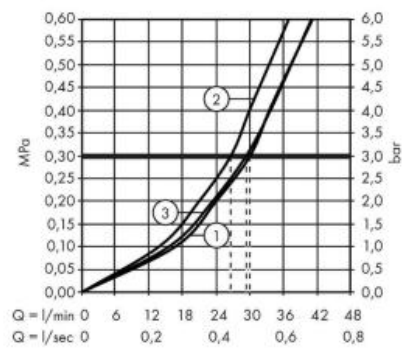

- ① Выход 1
- ② Выход 2
- ③ Выход 3

Актуальная и полная информация по продукту на сайте <https://hans-rus.ru>