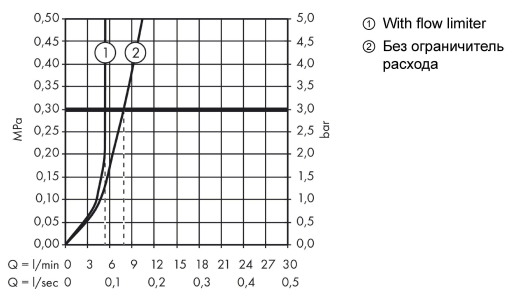

Технология

Продукт

Чертеж

График расхода воды

Расход измерен практически с помощью соответствующей арматуры (термостат/смеситель/скрытый клапан).