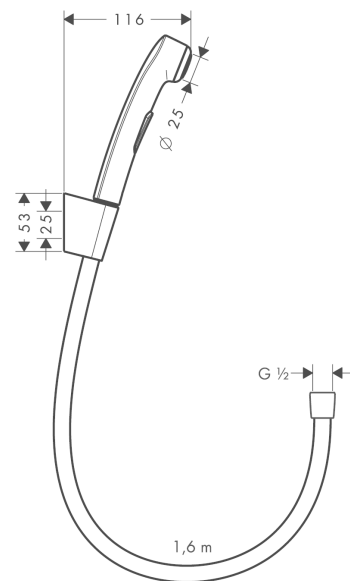

Гигиенический душ 1jet, с держателем и шлангом 160 см, устойчивым к давлению
 : полир. золото Артикул: 32128990

Описание

Характеристики

- состоит из: ручной душ бидетте, держатель для душа, Хромированный душевой шланг
- размер душевого диска: 25 мм
- с держателем
- максимальный расход воды при 3 барах: 6 л/мин
- с клапаном обратного тока воды
- Пластиковые душевой держатель
- настенный монтаж: крепление с помощью шурупов
- промывающийся грязеулавливающий фильтр
- Хромированная поверхность душевого шланга
- Рекомендуем использовать этот продукт с запорным клапаном на линии

Технология

Продукт

Чертеж

График расхода воды

Расход измерен практически с помощью соответствующей арматуры (термостат/смеситель/скрытый клапан).