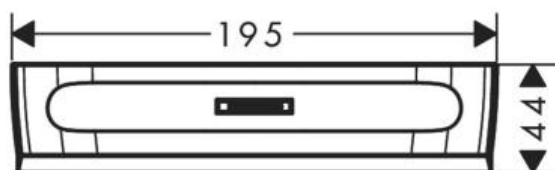

Hansgrohe WallStoris Скребок черный матовый 27916670

Характеристики

- Производитель: **Hansgrohe**
- Коллекция: **WallStoris**
- Страна-производитель: **Германия**
- Поверхность: **матовая**
- Материал: **пластик**
- Цвет: **черный матовый**
- Вариант: **черный матовый**
- Тип: **скребок**

Комплектация

- Скребок
- Инструкция

Актуальная и полная информация по продукту на сайте <https://hans-rus.ru>