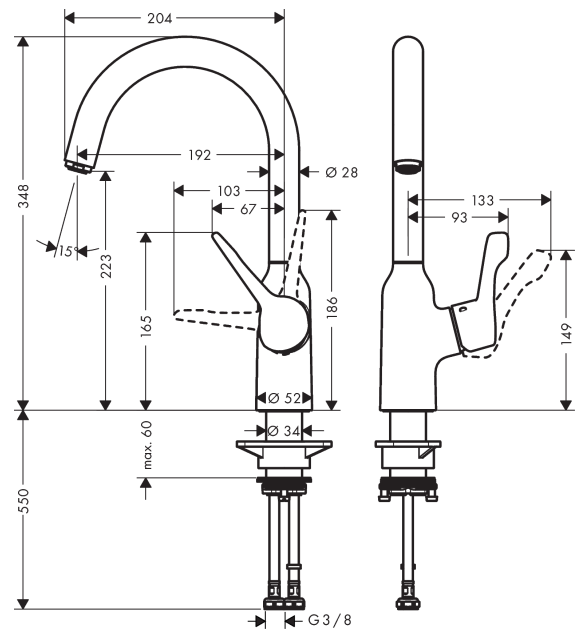

Focus M43

Кухонный смеситель однорычажный, 220, Eco, 1jet
: под сталь Артикулльный номер: 71812800

Описание

Характеристики

- ComfortZone 220
- угол поворота излива: 360°
- обычная струя
- максимальный расход воды при 3 барах: 10 л/мин
- керамический узел смешивания
- соединительные шланги G 3/8
- регулируемое ограничение температуры
- подходит для проточных водонагревателей

Технология

Продукт

Чертеж

График расхода воды