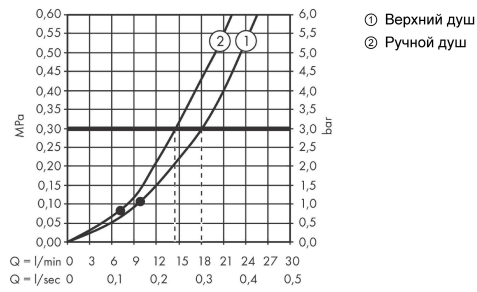

Срома Е

Душевая система скрытого монтажа 280 1jet с Ecostat E

: хром Артикульный номер: 27953000

График расхода воды

Сroma E**Душевая система скрытого монтажа 280 1jet с Ecostat E**: хром Артикульный номер: **27953000****Покомпонентное изображение**Год выпуска: **>05/22**

Срома Е**Душевая система скрытого монтажа 280 1jet с Ecostat E**: хром Артикулный номер: **27953000****Перечень запасных частей**

Год выпуска: >05/22

Позиция	Описание	Артикулный номер	PC	PU
1	shower arm	27446000	-	1
2	head shower	26257000	-	1
3	handshower	26812400	-	1
4	shower holder	26887000	-	1
5	shower hose Isiflex'B 1,25 m	28272000	-	1
6	Thermostat	15708000	-	1
7	concealed item	01800180	-	1