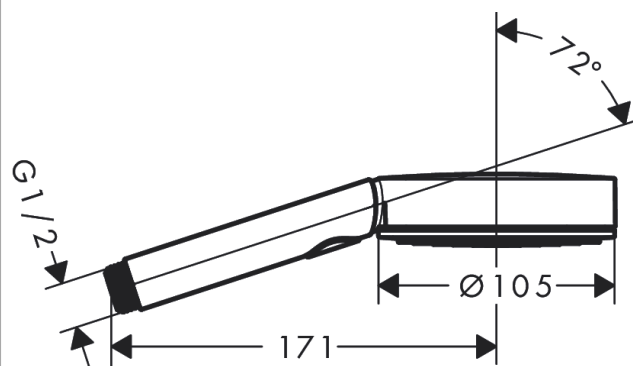

Pulsify Select S**Ручной душ 105 3jet Relaxation EcoSmart****: матовый черный** Артикульный номер: **24111670****Описание****Характеристики**

- размер душевого диска: 105 мм
- тип струи: PowderRain, IntenseRain, массажная
- удобное переключение типов струи с помощью кнопки Select
- максимальный расход воды при 3 барах: 8,2 л/мин
- расход воды PowderRain (при 3 барах): 8,2 л/мин
- расход воды для массажной струи (при 3 бар): 7,7 л/мин
- расход воды для струи IntenseRain (при 3 бар): 7,8 л/мин
- мощающаяся вставка для фильтра
- соединительная резьба G 1/2
- подходит для проточных водонагревателей

Технология**Награды за дизайн**

reddot winner 2021

**Продукт****Чертеж**

Pulsify Select S**Ручной душ 105 3jet Relaxation EcoSmart**

: матовый черный Артикульный номер: 24111670

Покомпонентное изображение

Год выпуска: >06/21

Pulsify Select S
Ручной душ 105 3jet Relaxation EcoSmart
: матовый черный Артикульный номер: **24111670**

Перечень запасных частей

Год выпуска: >06/21

Позиция	Описание	Артикульный номер	PC	PU
1	filter	92672000	-	1
2	seal	98058000	-	1