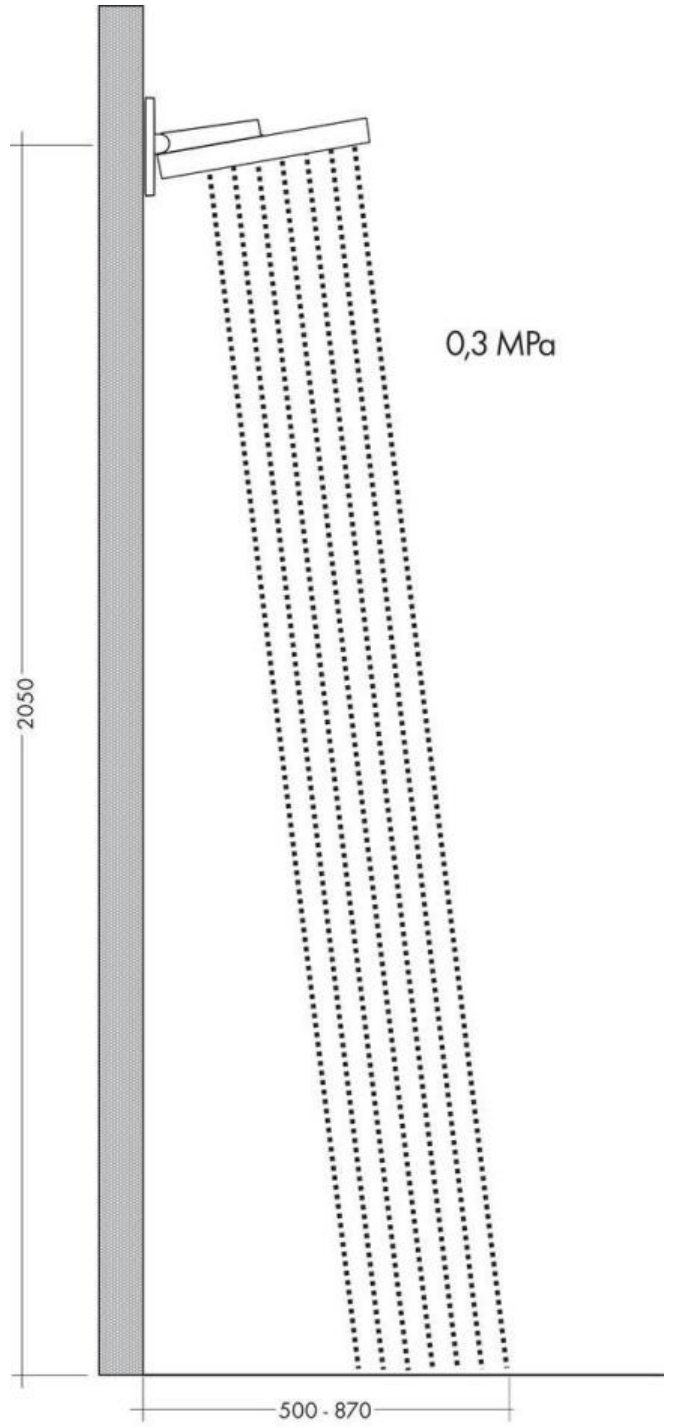

Hansgrohe Rainfinity Верхний душ 360 1jet с настенным креплением золото 26230990

Характеристики

- Производитель: **Hansgrohe**
- Коллекция: **Rainfinity**
- Страна-производитель: **Германия**
- Материал: **алюминий**
- Размер душевого диска (мм): **360**
- Подсветка: **нет**
- Способ монтажа: **вертикальный (на стену)**
- Стиль: **современный**
- Цвет: **золото**
- Технологии: **QuickClean**
- С верхним душем: **да**
- Количество режимов лейки: **1**
- Вариант: **полированное золото**
- Тип: **верхний душ**

Комплектация

- Верхний душ
- Кронштейн для верхнего душа
- Инструкция

Расход измерен практически с помощью соответствующей арматуры (смеситель/скрытый клапан).

Актуальная и полная информация по продукту на сайте <https://hans-rus.ru>