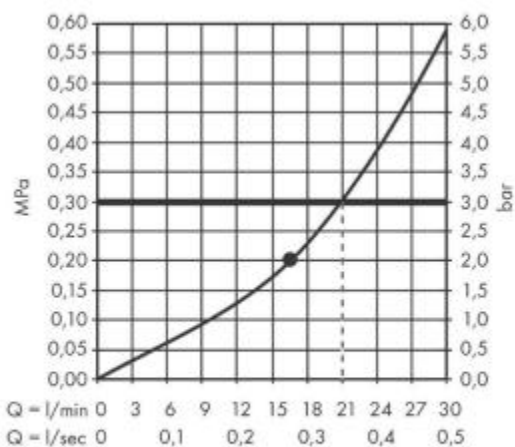

Hansgrohe Rainfinity Верхний душ 360 1jet с настенным креплением золото 26230990

Характеристики

- Производитель: **Hansgrohe**
- Коллекция: **Rainfinity**
- Страна-производитель: **Германия**
- Материал: **алюминий**
- Размер душевого диска (мм): **360**
- Подсветка: **нет**
- Способ монтажа: **вертикальный (на стену)**
- Стиль: **современный**
- Цвет: **золото**
- Технологии: **QuickClean**
- С верхним душем: **да**
- Количество режимов лейки: **1**
- Вариант: **полированное золото**
- Тип: **верхний душ**

Комплектация

- Верхний душ
- Кронштейн для верхнего душа
- Инструкция

Расход измерен практически с помощью соответствующей арматуры (смеситель/скрытый клапан).

Актуальная и полная информация по продукту на сайте <https://hans-rus.ru>