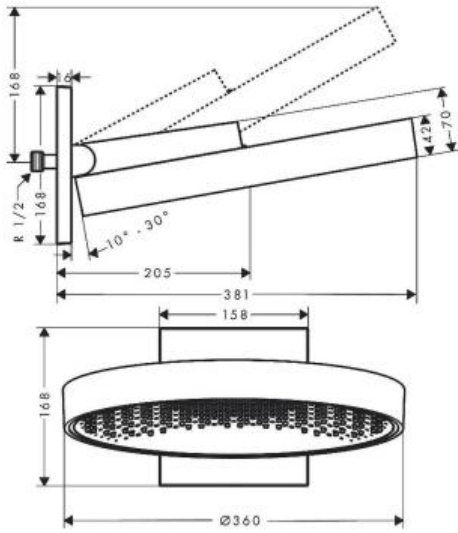

Hansgrohe Rainfinity Верхний душ 360 1jet с настенным креплением золото 26230990

Характеристики

- Производитель: **Hansgrohe**
- Коллекция: **Rainfinity**
- Страна-производитель: **Германия**
- Материал: **алюминий**
- Размер душевого диска (мм): **360**
- Подсветка: **нет**
- Способ монтажа: **вертикальный (на стену)**
- Стиль: **современный**
- Цвет: **золото**
- Технологии: **QuickClean**
- С верхним душем: **да**
- Количество режимов лейки: **1**
- Вариант: **полированное золото**
- Тип: **верхний душ**

Комплектация

- Верхний душ
- Кронштейн для верхнего душа
- Инструкция

Расход измерен практически с помощью соответствующей арматуры (смеситель/скрытый клапан).

Актуальная и полная информация по продукту на сайте <https://hans-rus.ru>