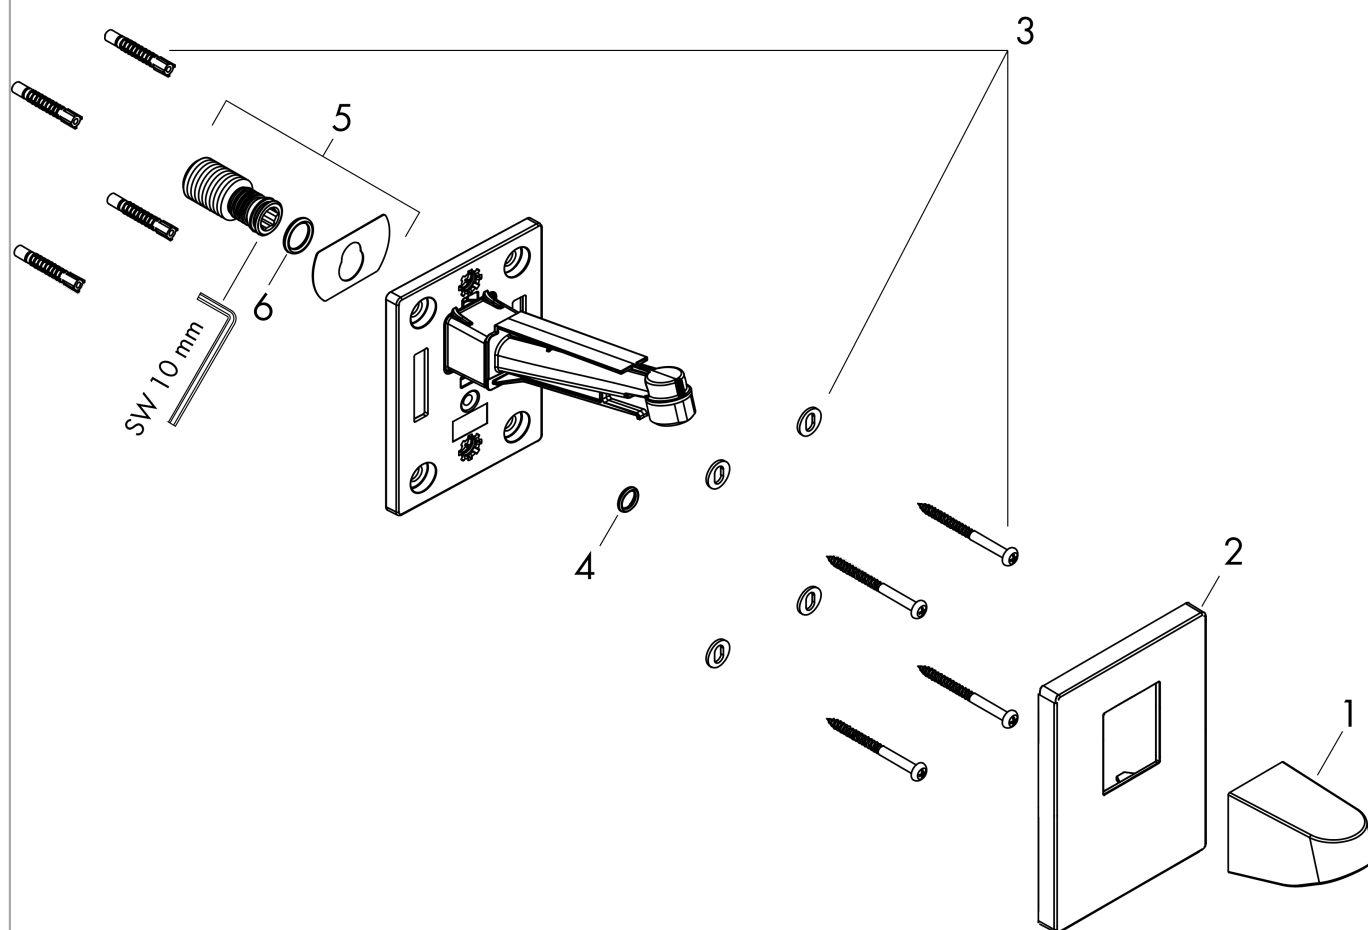

Pulsify

Держатель верхнего душа 260

: матовый белый Артикульный номер: 24149700

Описание

Характеристики

- вид монтажа: наружный монтаж
- материал: пластик
- вид соединения: 1/2"

Награды за дизайн

reddot winner 2021

Pulsify

Держатель верхнего душа 260

: матовый белый Артикульный номер: 24149700

Покомпонентное изображение

Год выпуска: >01/22

Pulsify**Держатель верхнего душа 260**: матовый белый Артикульный номер: **24149700****Перечень запасных частей**

Год выпуска: >01/22

Позиция	Описание	Артикульный номер	PC	PU
1	cover	93959700	-	1
2	escutcheon	93960700	-	1
3	mounting set	96179000	-	1
4	O-ring 9x2	98119000	-	1
5	connecting thread	94673000	-	1
6	O-ring 13x2,5	98428000	-	1