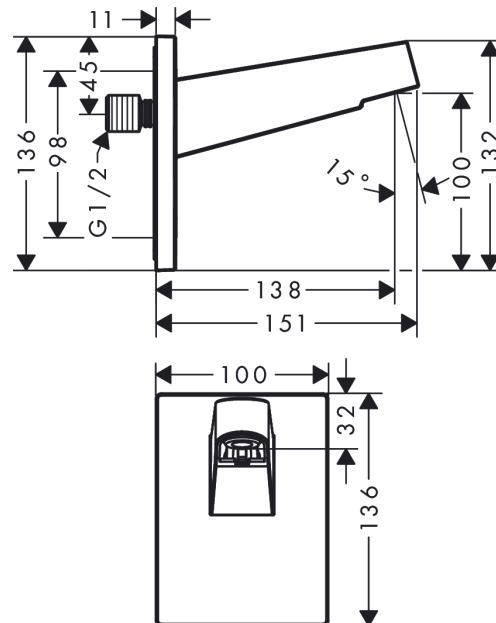

Pulsify

Держатель верхнего душа 260

: матовый белый Артикульный номер: 24149700

Описание

Характеристики

- вид монтажа: наружный монтаж
- материал: пластик
- вид соединения: 1/2"

Награды за дизайн

reddot winner 2021

Продукт

Чертеж

Pulsify**Держатель верхнего душа 260**: матовый белый Артикульный номер: **24149700**

Пример монтажа

Pulsify 260

24149XXX

**Pulsify 260 1jet**

24140XXX / 24141XXX

Pulsify

Держатель верхнего душа 260

: матовый белый Артикульный номер: 24149700

Покомпонентное изображение

Год выпуска: >01/22

Pulsify**Держатель верхнего душа 260**: матовый белый Артикульный номер: **24149700****Перечень запасных частей**

Год выпуска: >01/22

Позиция	Описание	Артикульный номер	PC	PU
1	cover	93959700	-	1
2	escutcheon	93960700	-	1
3	mounting set	96179000	-	1
4	O-ring 9x2	98119000	-	1
5	connecting thread	94673000	-	1
6	O-ring 13x2,5	98428000	-	1