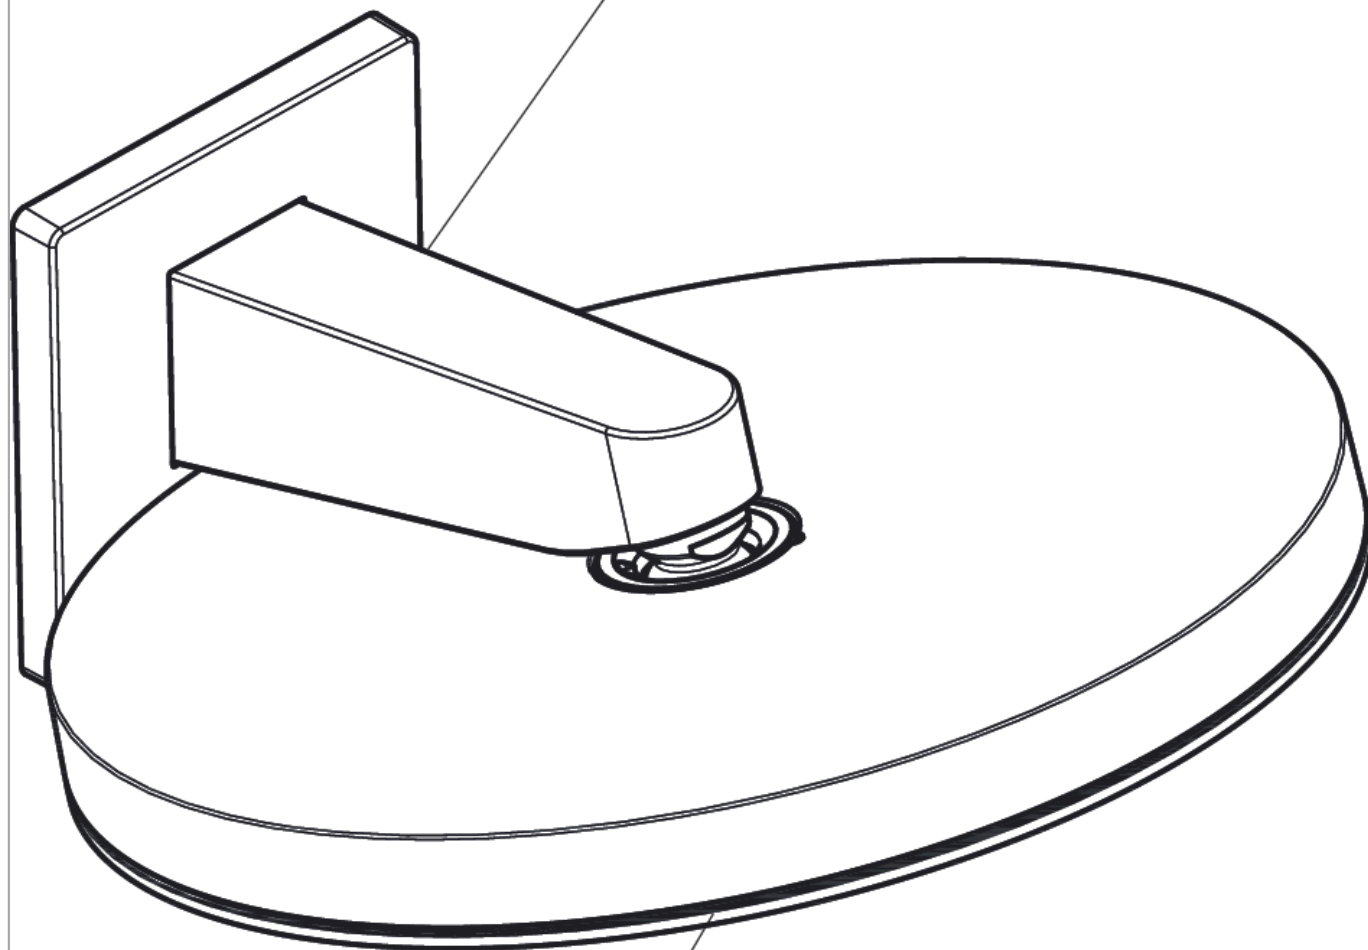

Pulsify

Держатель верхнего душа 260

: матовый белый Артикульный номер: 24149700

Описание

Характеристики

- вид монтажа: наружный монтаж
- материал: пластик
- вид соединения: 1/2"

Награды за дизайн

reddot winner 2021

Продукт

Чертеж

Pulsify**Держатель верхнего душа 260**: матовый белый Артикульный номер: **24149700**

Пример монтажа

Pulsify 260

24149XXX

**Pulsify 260 1jet**

24140XXX / 24141XXX

Pulsify

Держатель верхнего душа 260

: матовый белый Артикульный номер: 24149700

Покомпонентное изображение

Год выпуска: >01/22

Pulsify**Держатель верхнего душа 260**: матовый белый Артикульный номер: **24149700****Перечень запасных частей**