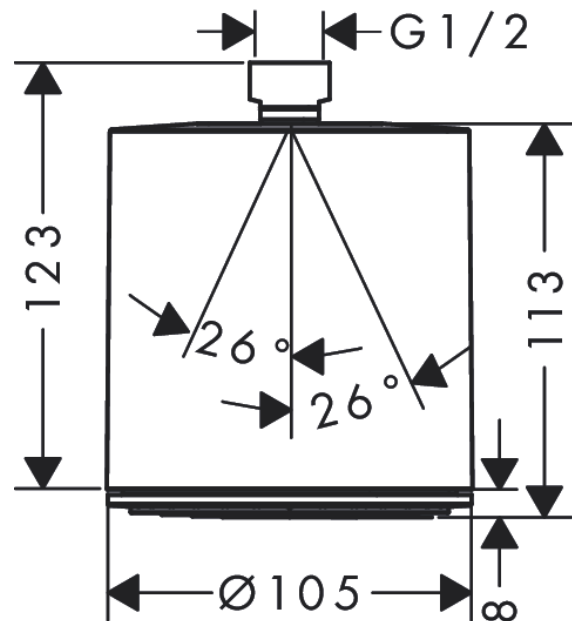

Pulsify S**Верхний душ 105 1jet**: матовый белый Артикульный номер: **24130700****Описание****Характеристики**

- размер душевого диска: 105 мм
- тип струи: PowderRain
- шарнирное соединение: регулируемый угол верхнего душа
- материал душевого диска: пластик
- поверхность душевого диска: графит
- максимальный расход воды при 3 барах: 11,7 л/мин
- расход воды PowderRain (при 3 барах): 11,7 л/мин
- минимальный расход для корректной работы: 5,6 л/мин
- минимальное давление: 0,8 бар
- соединительная резьба G ½
- подходит для проточных водонагревателей

Технология**Награды за дизайн**

reddot winner 2021

**Продукт****Чертеж**

Pulsify S

Верхний душ 105 1jet

: матовый белый Артикульный номер: **24130700**

График расхода воды

Расход измерен практически с помощью соответствующей арматуры (термостат/смеситель/скрытый клапан).

Pulsify S**Верхний душ 105 1jet**

: матовый белый Артикульный номер: 24130700

Покомпонентное изображение

Год выпуска: >06/21

Pulsify S**Верхний душ 105 1jet**: матовый белый Артикульный номер: **24130700****Перечень запасных частей**