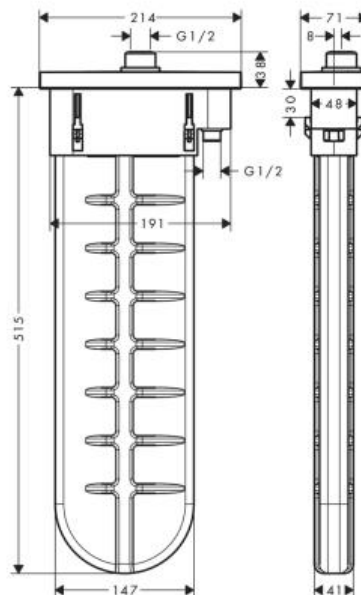

Hansgrohe sBox Внешняя часть, овальная шлифованный черный хром 28020340

Характеристики

- Производитель: **Hansgrohe**
- Коллекция: **sBox**
- Страна-производитель: **Германия**
- Цвет: **шлифованный черный хром**

Комплектация

- корпус для шланга
- шланг для душа
- розетка

Актуальная и полная информация по продукту на сайте <https://hans-rus.ru>