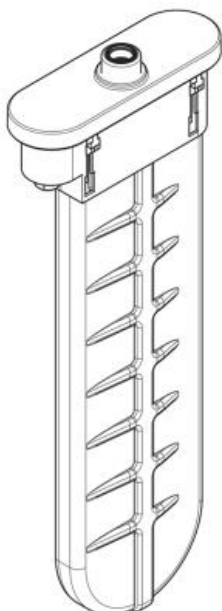

Hansgrohe sBox Внешняя часть, овальная шлифованный черный хром 28020340

Характеристики

- Производитель: **Hansgrohe**
- Коллекция: **sBox**
- Страна-производитель: **Германия**
- Цвет: **шлифованный черный хром**

Комплектация

- корпус для шланга
- шланг для душа
- розетка

Актуальная и полная информация по продукту на сайте <https://hans-rus.ru>