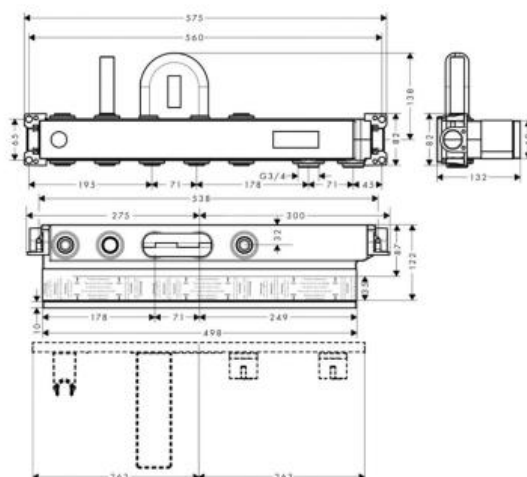

Hansgrohe RainSelect Скрытая часть для смесителя серый 15314180

Характеристики

- Производитель: **Hansgrohe**
- Коллекция: **RainSelect**
- Страна-производитель: **Германия**
- Соединение с системой водоснабжения: **3/4"**
- Способ монтажа: **скрытый**
- Стиль: **современный**
- Цвет: **серый**
- Вариант: **серый**
- Тип: **смеситель**

Комплектация

Актуальная и полная информация по продукту на сайте <https://hans-rus.ru>