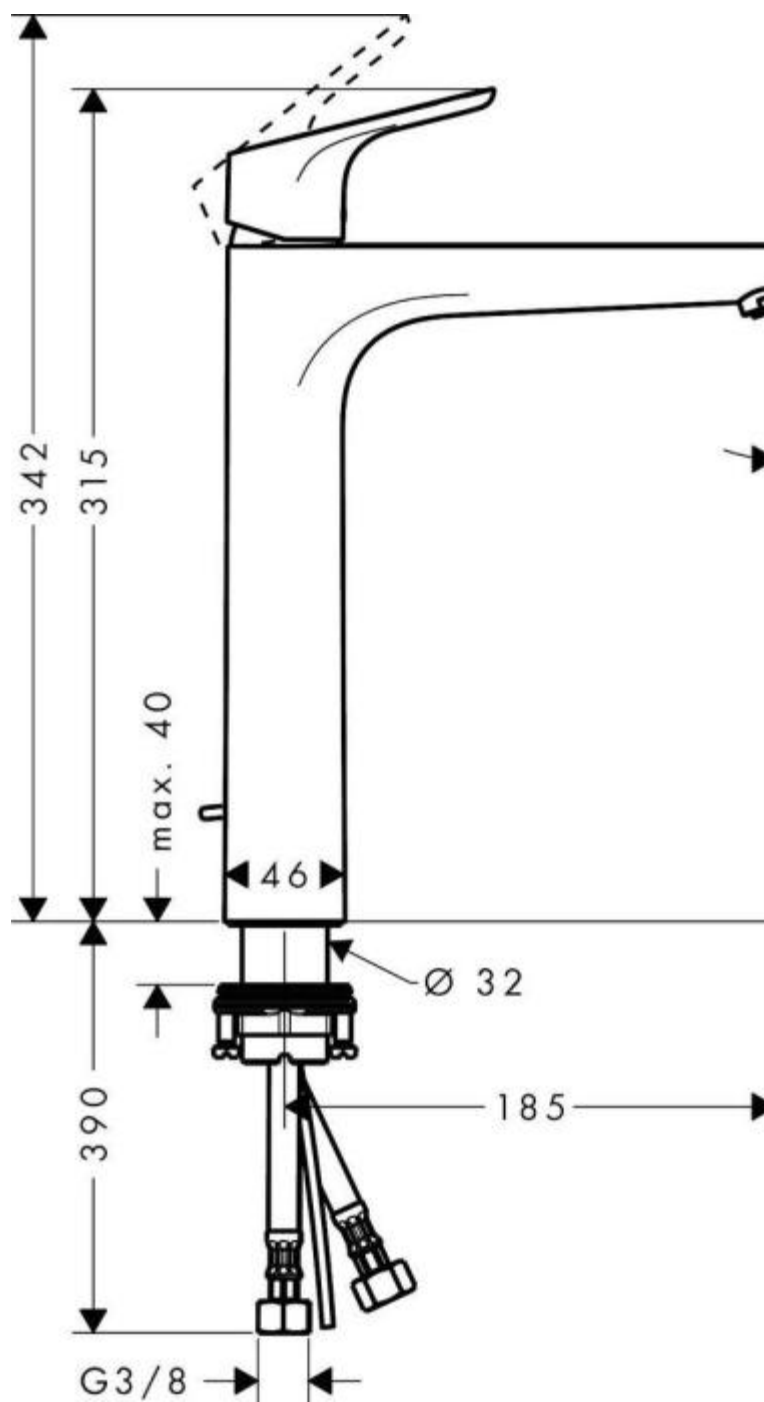

Hansgrohe Focus Смеситель для раковины 230 однорычажный со сливным гарнитуром хром 31531000

Характеристики	Комплектация
<ul style="list-style-type: none">• Производитель: Hansgrohe• Коллекция: Focus• Страна-производитель: Германия• Материал: латунь• Способ монтажа: горизонтальный (на раковину/столешницу)• Кол-во отверстий для монтажа: 1• Способ управления: однорычажный• Вид излива: длинный• Стиль: современный• Цвет: хром• Технологии: AirPower• Тип струи: обычная• Донный клапан: да• Подводка: гибкая• Кол-во потребителей: 1• Длина излива, мм: 185• Высота излива, мм: 231• Форма: округлая• Расход воды (л/мин): 5• Вариант: хром• Тип: смеситель• Назначение: для раковины	<ul style="list-style-type: none">• Смеситель• Комплект подводки• Сливной гарнитур• Набор креплений• Инструкция