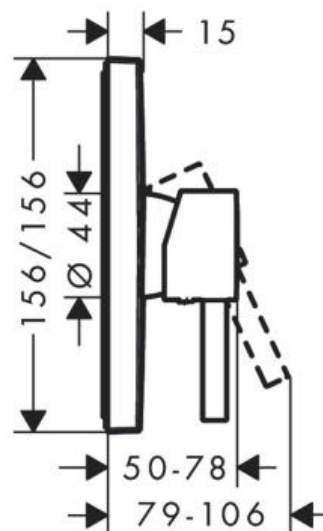

Hansgrohe Finoris Смеситель для душа однорычажный скрытого монтажа хром 76615000

Характеристики

- Производитель: **Hansgrohe**
- Коллекция: **Finoris**
- Страна-производитель: **Германия**
- Способ монтажа: **скрытый**
- Кол-во отверстий для монтажа: **1**
- Способ управления: **однорычажный**
- Цвет: **хром**
- Кол-во потребителей: **1**
- Срок гарантии: **5 лет**
- Форма: **квадратная**
- Расход воды (л/мин): **29,3**
- Вариант: **хром**
- Тип: **смеситель**
- Назначение: **для душа**

Комплектация

- Смеситель
- Инструкция

Актуальная и полная информация по продукту на сайте <https://hans-rus.ru>