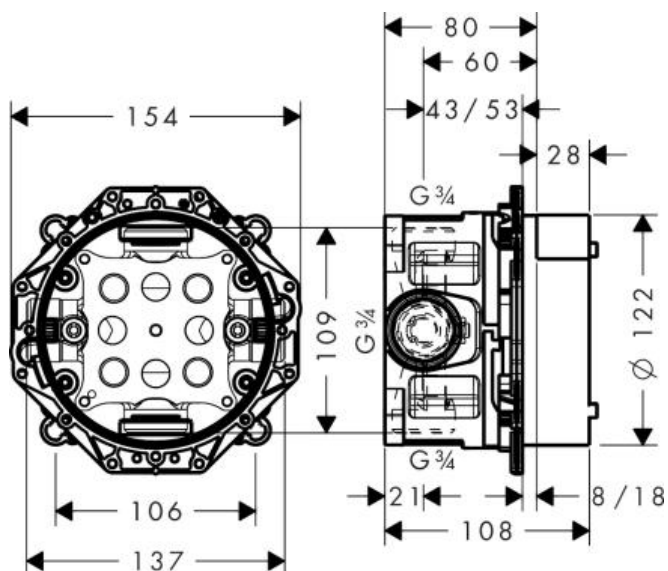

Hansgrohe Скрытая часть iBox universal с запорным клапаном 1850180

Характеристики

- Производитель: **Hansgrohe**
- Коллекция: **Общее**
- Страна-производитель: **Германия**
- Способ монтажа: **скрытый**
- Стиль: **современный**
- Тип: **скрытая часть**
- Назначение: **скрытые части**

Комплектация

Актуальная и полная информация по продукту на сайте <https://hans-rus.ru>