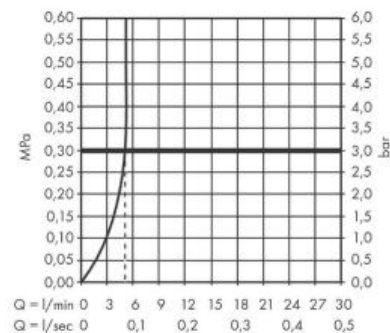

Hansgrohe Finoris Смеситель для раковины однорычажный 230 с поворотным изливом со сливным клапаном Push-Open хром 76060000

Характеристики

- Производитель: **Hansgrohe**
- Коллекция: **Finoris**
- Страна-производитель: **Германия**
- Способ монтажа: **горизонтальный (на раковину/столешницу)**
- Кол-во отверстий для монтажа: **1**
- Вид излива: **неповоротный**
- Стиль: **современный**
- Цвет: **хром**
- Технологии: **ComfortZone**
- Тип струи: **ламинарная**
- Донный клапан: **да**
- Длина излива, мм: **178**
- Высота излива, мм: **221**
- Расход воды (л/мин): **5**
- Вариант: **хром**
- Тип: **смеситель**
- Есть в шоуруме: **да**
- Назначение: **для раковины**

Комплектация

- Однорычажный смеситель для раковины
- Слив/перелив