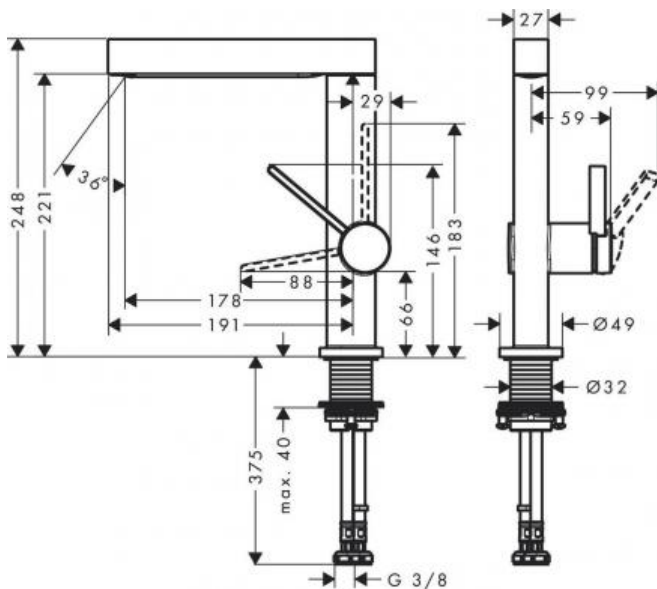

Hansgrohe Finoris Смеситель для раковины однорычажный 230 с поворотным изливом со сливным клапаном Push-Open хром 76060000

Характеристики

- Производитель: **Hansgrohe**
- Коллекция: **Finoris**
- Страна-производитель: **Германия**
- Способ монтажа: **горизонтальный (на раковину/столешницу)**
- Кол-во отверстий для монтажа: **1**
- Вид излива: **неповоротный**
- Стиль: **современный**
- Цвет: **хром**
- Технологии: **ComfortZone**
- Тип струи: **ламинарная**
- Донный клапан: **да**
- Длина излива, мм: **178**
- Высота излива, мм: **221**
- Расход воды (л/мин): **5**
- Вариант: **хром**
- Тип: **смеситель**
- Есть в шоуруме: **да**
- Назначение: **для раковины**

Комплектация

- Однорычажный смеситель для раковины
- Слив/перелив