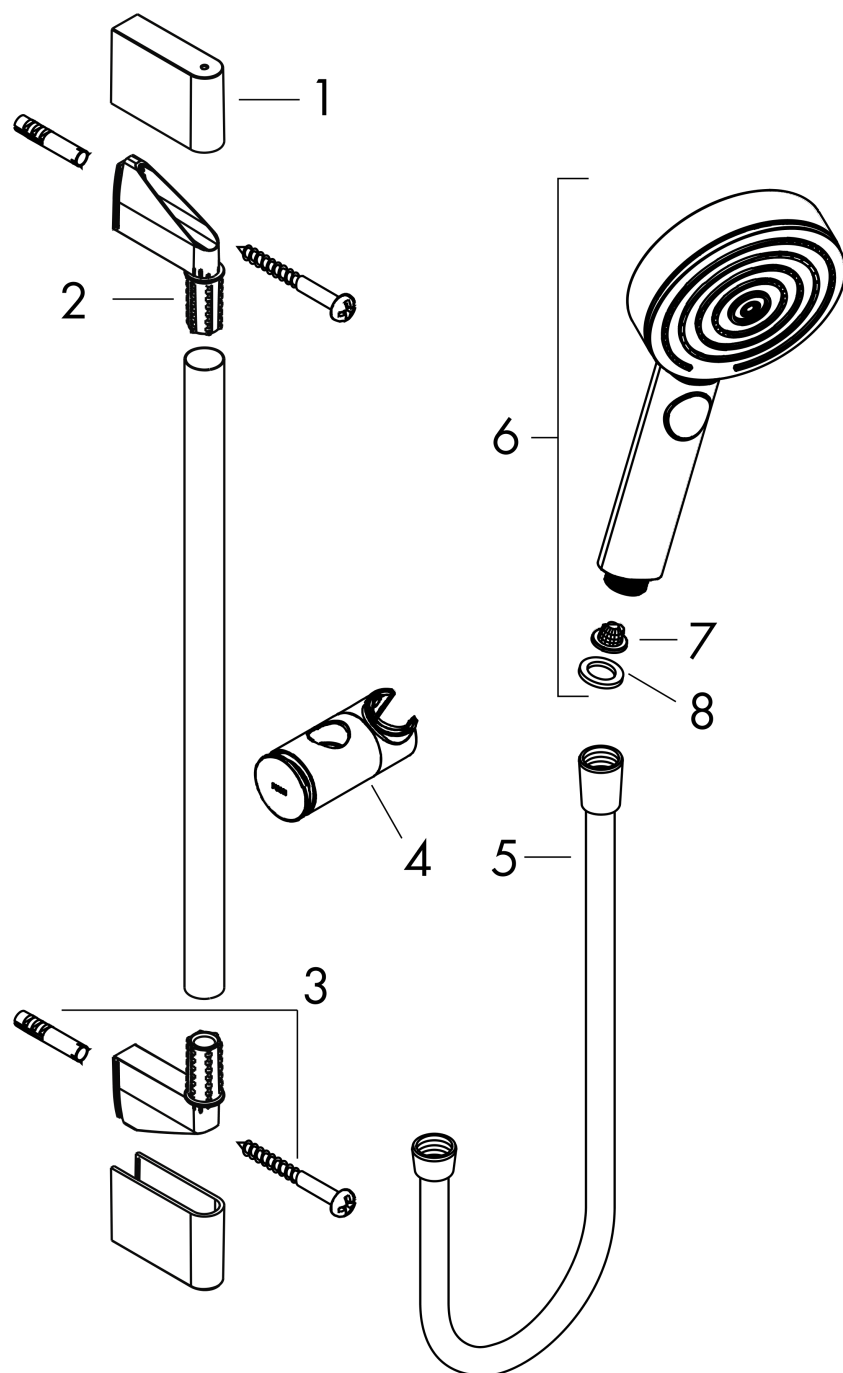

Pulsify Select S

Душевой набор 105 3jet Relaxation EcoSmart со штангой 65 см

: матовый белый   Артикульный номер: 24161700

Покомпонентное изображение

Год выпуска: >06/21

Pulsify Select S

Душевой набор 105 3jet Relaxation EcoSmart со штангой 65 см

: матовый белый Артикульный номер: 24161700

Перечень запасных частей

Год выпуска: >06/21

Позиция	Описание	Артикульный номер	PC	PU
1	cover	95217700	-	1
2	wall support	95218000	-	1
3	mounting set	96179000	-	1
4	support, assy	93517700	-	1
5	shower hose Isiflex'B 1,60 m	28276700	-	1
6	-	24111700	-	1
7	filter	92672000	-	1
8	seal	98058000	-	1
a	tile-matching-disk 7 mm	97450000	-	1