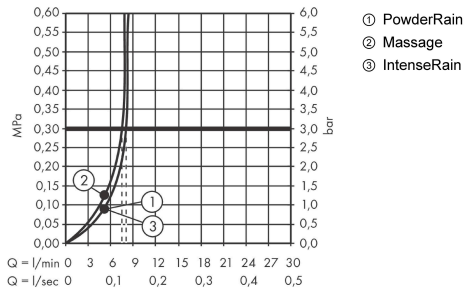

### Чертеж

**Pulsify Select S**

**Душевой набор 105 3jet Relaxation EcoSmart со штангой 65 см**

**: матовый белый     Артикульный номер: 24161700**

**График расхода воды**

Расход измерен практически с помощью соответствующей арматуры (термостат/смеситель/скрытый клапан).