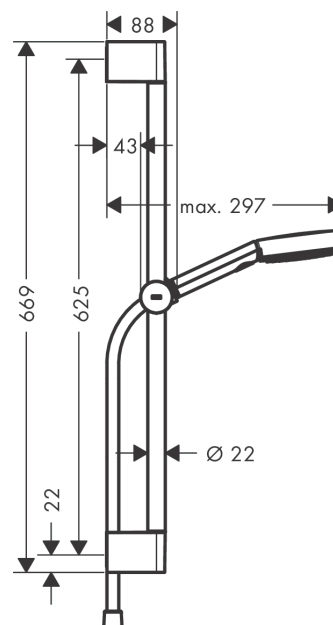

Pulsify Select S

Душевой набор 105 3jet Relaxation EcoSmart со штангой 65 см

: матовый белый Артикулный номер: 24161700

Описание

Характеристики

- состоит из: ручной душ, ползунок, душевая штанга, шланг для душа
- размер душевого диска: 105 мм
- тип струи: PowderRain, IntenseRain, массажная
- удобное переключение типов струи с помощью кнопки Select
- максимальный расход воды при 3 барах: 8,2 л/мин
- душевой шланг с конической гайкой на обоих концах
- со стороны душа упорный подшипник, предотвращающий перекручивание душевого шланга
- настенный монтаж: крепление с помощью шурупов
- хромированные настенные крепления из пластика
- держатель для ручного душа регулируемый по высоте с внешней кнопкой выбора
- держатель ручного душа из пластика/металла
- длина вертикальной трубки: 669 мм
- диаметр штанги: 22 мм
- профиль вертикальной трубки: круглая
- расстояние между отверстиями 625 мм

Технология

Награды за дизайн

reddot winner 2021

Продукт

Чертеж