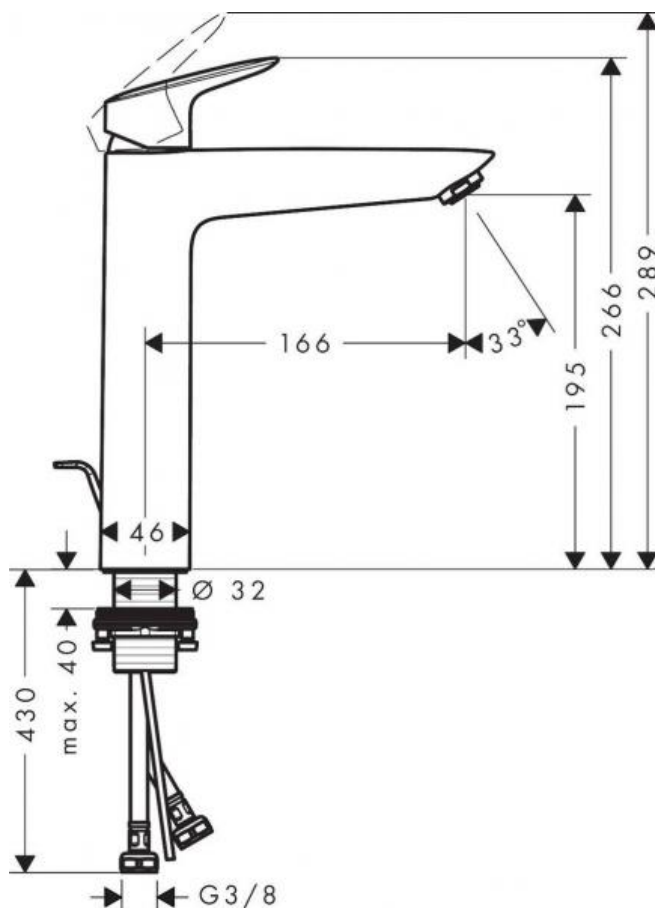

Hansgrohe Logis Смеситель для раковины 190 однорычажный со сливным гарнитуром хром 71090000

Характеристики

- Производитель: **Hansgrohe**
- Коллекция: **Logis**
- Страна-производитель: **Германия**
- Материал: **латунь**
- Способ монтажа: **горизонтальный (на раковину/столешницу)**
- Кол-во отверстий для монтажа: **1**
- Способ управления: **однорычажный**
- Вид излива: **неповоротный**
- Стиль: **современный**
- Цвет: **хром**
- Технологии: **AirPower**
- Тип струи: **обычная**
- Донный клапан: **да**
- Подводка: **гибкая**
- Кол-во потребителей: **1**
- Длина излива, мм: **166**
- Высота излива, мм: **195**
- Форма: **округлая**
- Расход воды (л/мин): **5**
- Вариант: **хром**
- Тип: **смеситель**
- Назначение: **для раковины**

Комплектация

- Смеситель
- Комплект гибкой подводки
- Сливной гарнитур
- Крепление
- Инструкция

Актуальная и полная информация по продукту на сайте <https://hans-rus.ru>