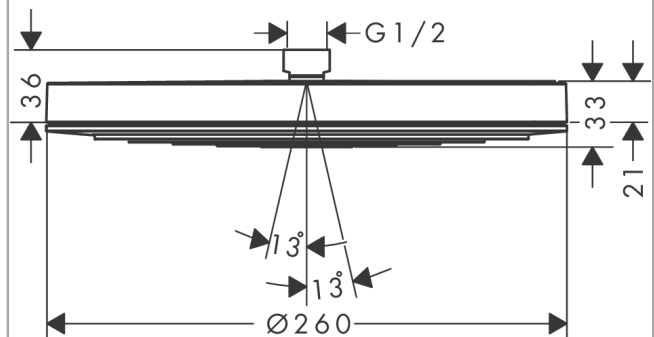

**Pulsify S****Верхний душ 260 1jet EcoSmart**

: матовый черный Артикулный номер: 24141670

**Описание****Характеристики**

- размер душевого диска: 260 мм
- тип струи: PowderRain
- Fast Drain система быстрого слива остаточной воды после выключения душа
- шарнирное соединение: регулируемый угол верхнего душа
- материал душевого диска: пластик
- поверхность душевого диска: графит
- максимальный расход воды при 3 барах: 8,4 л/мин
- расход воды PowderRain (при 3 барах): 8,4 л/мин
- минимальный расход для корректной работы: 7 л/мин
- минимальное давление: 0,8 бар
- монтаж: потолок или стена
- соединительная резьба G 1/2
- подходит для проточных водонагревателей

**Технология****Награды за дизайн**

reddot winner 2021

**Продукт****Чертеж**

**Pulsify S**

**Верхний душ 260 1jet EcoSmart**

: матовый черный Артикулный номер: **24141670**

**График расхода воды**