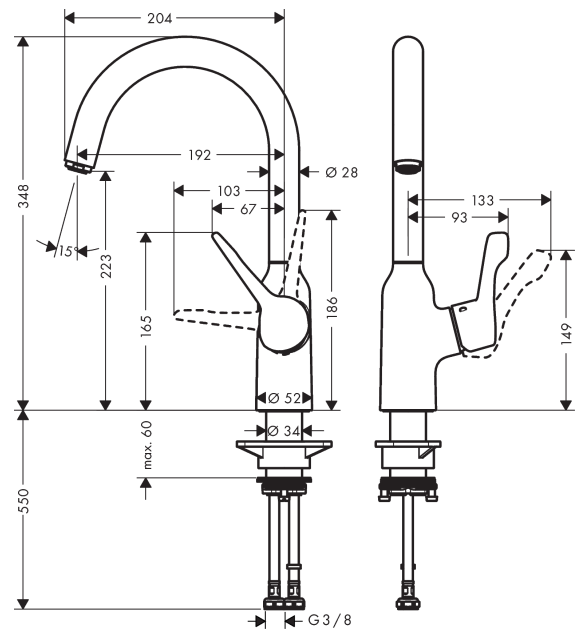

Focus M43

Кухонный смеситель однорычажный, 220, Eco, 1jet

: хром Артикул номер: 71812000

Описание

Характеристики

- ComfortZone 220
- угол поворота излива: 360°
- обычная струя
- максимальный расход воды при 3 барах: 10 л/мин
- керамический узел смешивания
- соединительные шланги G 3/8
- регулируемое ограничение температуры
- подходит для проточных водонагревателей

Технология

Продукт

Чертеж

График расхода воды