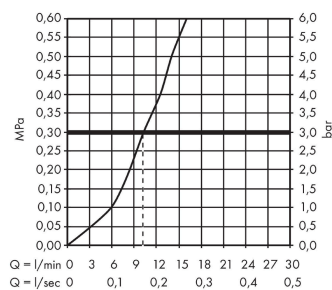

График расхода воды