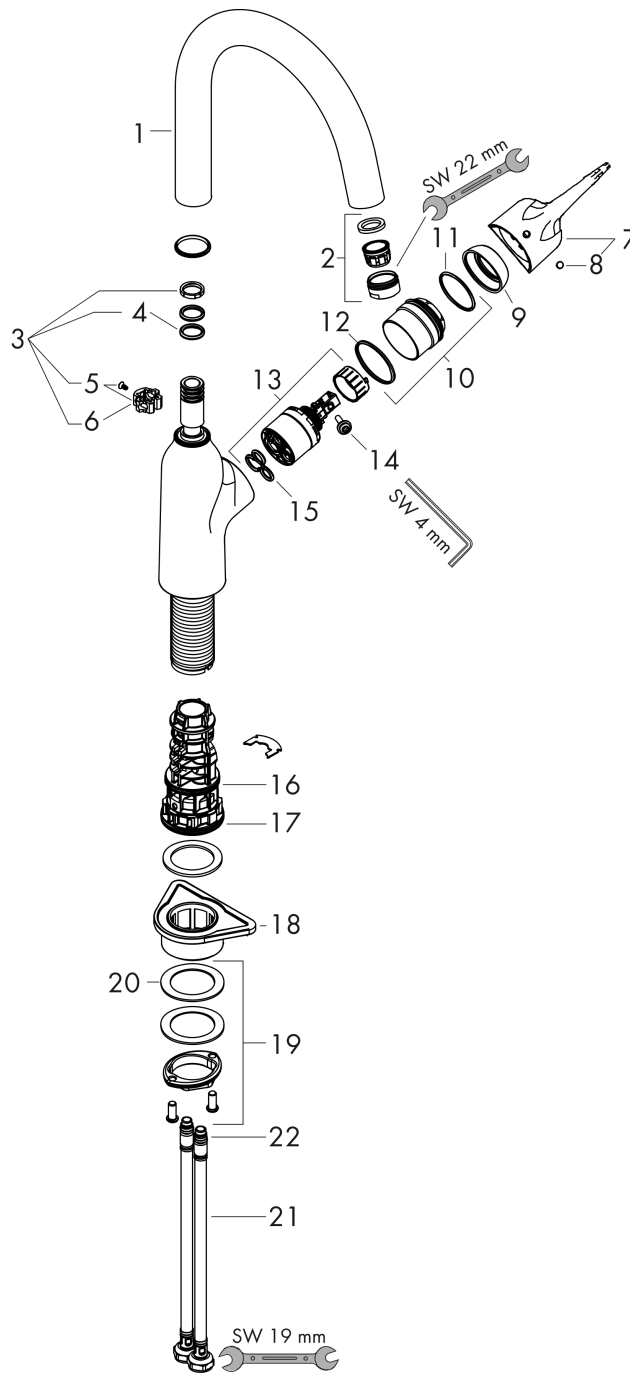

### Чертеж

### График расхода воды

**Focus M43****Кухонный смеситель однорычажный, 220, Eco, 1jet****: хром    Артикульный номер: 71812000****Покомпонентное изображение**

Год выпуска: &gt;10/18

**Focus M43****Кухонный смеситель однорычажный, 220, Eco, 1jet**: хром Артикулный номер: **71812000****Перечень запасных частей**

Год выпуска: &gt;10/18

Позиция	Описание	Артикулный номер	PC	PU
1	spout cpl.	93347000	-	1
2	aerator M24x1 (15 l/min)	13913000	-	1
3	sealing set	92646000	-	1
4	O-Ring 14x2,5	98189000	-	1
5	screw	97662000	-	1
6	axialring	97558000	-	1
7	handle	93345000	-	1
8	screw cover	96338000	-	1
9	flange	97406000	-	1
10	nut	93346000	-	1
11	O-Ring 32x2	98193000	-	1
12	O-ring 36x2	98156000	-	1
13	cartridge, assy	95730000	-	1
14	locking screw for handle	95140000	-	1
15	seal	95008000	-	1
16	O-ring 38x2	98396000	-	1
17	O-ring 44x2,5	98162000	-	1
18	support	97523000	-	1
19	fixing set (special)	93253000	-	1
20	lever collar	97548000	-	1
21	connection hose 600 mm M8x0,75 G3/8	96556000	-	1
22	O-ring 6,6x1,6	93019000	-	1