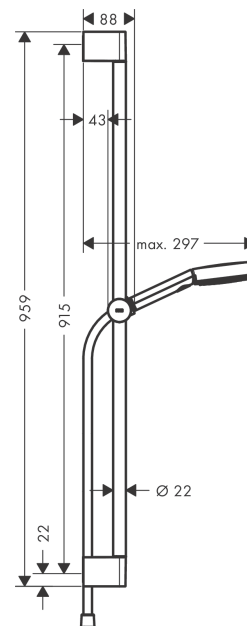

Pulsify Select S**Душевой набор 105 3jet Relaxation со штангой 90 см****: матовый белый** Артикульный номер: **24170700****Описание****Характеристики**

- состоит из: ручной душ, душевая штанга, ползунок, шланг для душа
- размер душевого диска: 105 мм
- тип струи: PowderRain, IntenseRain, массажная
- удобное переключение типов струи с помощью кнопки Select
- максимальный расход воды при 3 барах: 11,4 л/мин
- душевой шланг с конической гайкой на обоих концах
- со стороны душа упорный подшипник, предотвращающий перекручивание душевого шланга
- настенный монтаж: крепление с помощью шурупов
- хромированные настенные крепления из пластика
- держатель для ручного душа регулируемый по высоте с внешней кнопкой выбора
- держатель ручного душа из пластика/металла
- длина вертикальной трубки: 959 мм
- диаметр штанги: 22 мм
- профиль вертикальной трубки: круглая
- расстояние между отверстиями 915 мм

Технология**Награды за дизайн**

reddot winner 2021

Продукт**Чертеж**

Pulsify Select S

Душевой набор 105 3jet Relaxation со штангой 90 см

: матовый белый Артикульный номер: 24170700

График расхода воды

Расход измерен практически с помощью соответствующей арматуры (термостат/смеситель/скрытый клапан).

: матовый белый Артикульный номер: 24170700

Перечень запасных частей

Год выпуска: >06/21

Позиция	Описание	Артикульный номер	PC	PU
1	cover	95217700	-	1
2	wall support	95218000	-	1
3	mounting set	96179000	-	1
4	support, assy	93517700	-	1
5	shower hose Isiflex'B 1,60 m	28276700	-	1
6	-	24110700	-	1
7	filter	92672000	-	1
8	seal	98058000	-	1
a	tile-matching-disk 7 mm	97450000	-	1