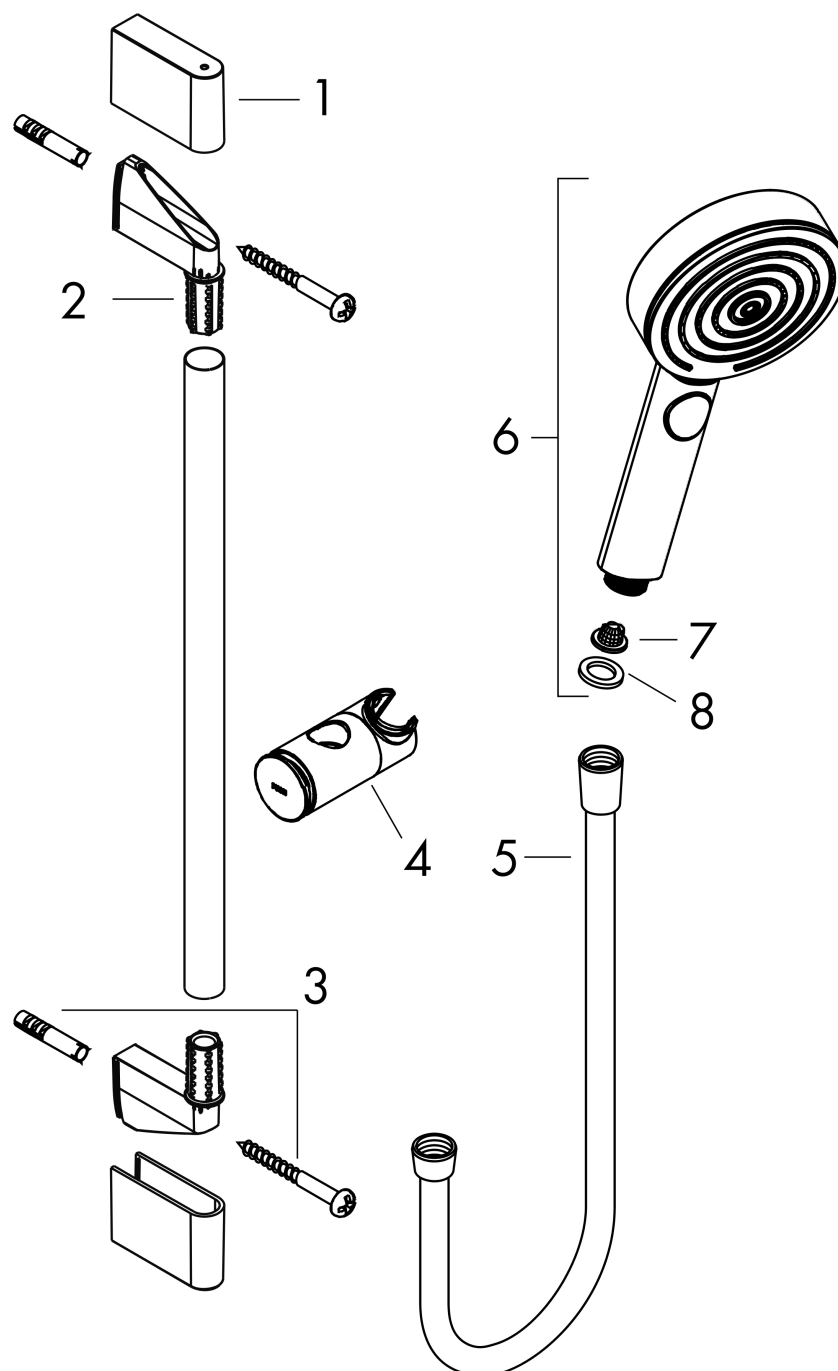

Pulsify Select S**Душевой набор 105 3jet Relaxation со штангой 90 см****: матовый белый** Артикульный номер: **24170700****Описание****Характеристики**

- состоит из: ручной душ, душевая штанга, ползунок, шланг для душа
- размер душевого диска: 105 мм
- тип струи: PowderRain, IntenseRain, массажная
- удобное переключение типов струи с помощью кнопки Select
- максимальный расход воды при 3 барах: 11,4 л/мин
- душевой шланг с конической гайкой на обоих концах
- со стороны душа упорный подшипник, предотвращающий перекручивание душевого шланга
- настенный монтаж: крепление с помощью шурупов
- хромированные настенные крепления из пластика
- держатель для ручного душа регулируемый по высоте с внешней кнопкой выбора
- держатель ручного душа из пластика/металла
- длина вертикальной трубки: 959 мм
- диаметр штанги: 22 мм
- профиль вертикальной трубки: круглая
- расстояние между отверстиями 915 мм

Технология**Награды за дизайн**

reddot winner 2021

Продукт**Чертеж**

Pulsify Select S

Душевой набор 105 3jet Relaxation со штангой 90 см

: матовый белый Артикульный номер: 24170700

График расхода воды

Расход измерен практически с помощью соответствующей арматуры (термостат/смеситель/скрытый клапан).

Pulsify Select S
Душевой набор 105 3jet Relaxation со штангой 90 см
: матовый белый Артикульный номер: 24170700

Покомпонентное изображение

Год выпуска: >06/21

Pulsify Select S

Душевой набор 105 3jet Relaxation со штангой 90 см

: матовый белый Артикульный номер: 24170700

Перечень запасных частей

Год выпуска: >06/21

Позиция	Описание	Артикульный номер	PC	PU
1	cover	95217700	-	1
2	wall support	95218000	-	1
3	mounting set	96179000	-	1
4	support, assy	93517700	-	1
5	shower hose Isiflex'B 1,60 m	28276700	-	1
6	-	24110700	-	1
7	filter	92672000	-	1
8	seal	98058000	-	1
a	tile-matching-disk 7 mm	97450000	-	1