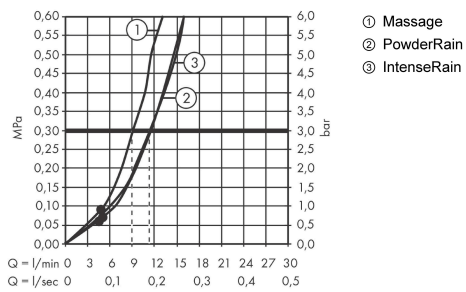

Pulsify Select S**Душевой набор 105 3jet Relaxation со штангой 90 см****: матовый белый** Артикульный номер: **24170700****Описание****Характеристики**

- состоит из: ручной душ, душевая штанга, ползунок, шланг для душа
- размер душевого диска: 105 мм
- тип струи: PowderRain, IntenseRain, массажная
- удобное переключение типов струи с помощью кнопки Select
- максимальный расход воды при 3 барах: 11,4 л/мин
- душевой шланг с конической гайкой на обоих концах
- со стороны душа упорный подшипник, предотвращающий перекручивание душевого шланга
- настенный монтаж: крепление с помощью шурупов
- хромированные настенные крепления из пластика
- держатель для ручного душа регулируемый по высоте с внешней кнопкой выбора
- держатель ручного душа из пластика/металла
- длина вертикальной трубки: 959 мм
- диаметр штанги: 22 мм
- профиль вертикальной трубки: круглая
- расстояние между отверстиями 915 мм

Технология**Награды за дизайн**

reddot winner 2021

Продукт**Чертеж**

Pulsify Select S

Душевой набор 105 3jet Relaxation со штангой 90 см

: матовый белый Артикульный номер: 24170700

График расхода воды

Расход измерен практически с помощью соответствующей арматуры (термостат/смеситель/скрытый клапан).