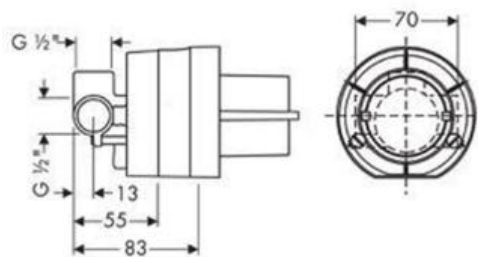

Hansgrohe скрытая часть серый 13620180

Характеристики

- Производитель: **Hansgrohe**
- Коллекция: **Общее**
- Страна-производитель: **Германия**
- Соединение с системой водоснабжения: **1/2"**
- Способ монтажа: **скрытый**
- Стиль: **современный**
- Цвет: **серый**
- Технологии: **EcoSmart**
- Количество режимов лейки: **1**
- Вариант: **серый**
- Тип: **скрытая часть**

Комплектация

Актуальная и полная информация по продукту на сайте <https://hans-rus.ru>