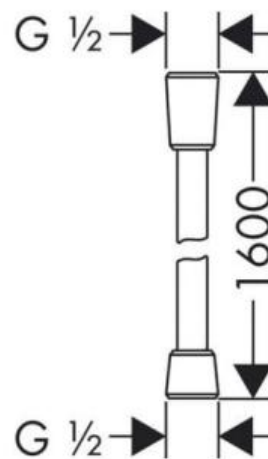

Hansgrohe Isiflex Шланг для душа 160 м белый матовый 28276450

Характеристики

- Производитель: **Hansgrohe**
- Коллекция: **Isiflex**
- Страна-производитель: **Германия**
- Материал: **пластик**
- Стиль: **современный**
- Цвет: **белый матовый**
- Вариант: **белый матовый**
- Тип: **шланговое подключение**

Комплектация

Актуальная и полная информация по продукту на сайте <https://hans-rus.ru>