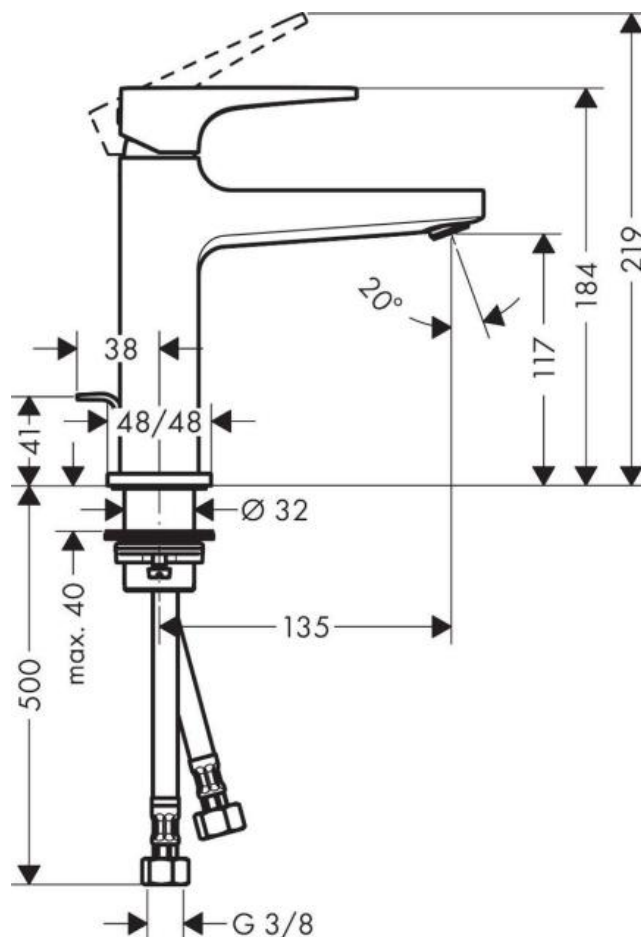

Hansgrohe Metropol Смеситель для раковины 110 однорычажный с рычаговой ручкой и сливным гарнитуром хром 32506000

Характеристики

- Производитель: **Hansgrohe**
- Коллекция: **Metropol**
- Страна-производитель: **Германия**
- Материал: **латунь**
- Способ монтажа: **горизонтальный (на раковину/столешницу)**
- Кол-во отверстий для монтажа: **1**
- Способ управления: **однорычажный**
- Вид излива: **неповоротный**
- Стиль: **современный**
- Цвет: **хром**
- Технологии: **AirPower**
- Тип струи: **обычная**
- Донный клапан: **да**
- Подводка: **гибкая**
- Кол-во потребителей: **1**
- Длина излива, мм: **135**
- Высота излива, мм: **117**
- Форма: **квадратная**
- Расход воды (л/мин): **5**
- Вариант: **хром**
- Тип: **смеситель**
- Есть в шоуруме: **да**
- Назначение: **для раковины**

Комплектация

- Смеситель
- Комплект подводки
- Набор креплений
- Донный клапан
- Инструкция