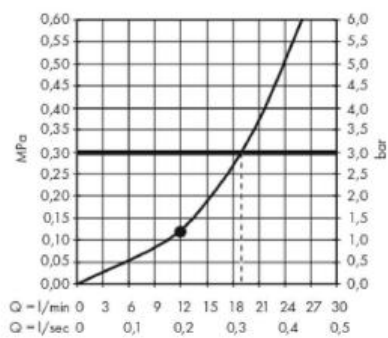

Hansgrohe Raindance E Верхний душ 300 1jet с потолочным подсоединением белый матовый 26250700

Характеристики

- Производитель: **Hansgrohe**
- Коллекция: **Raindance E**
- Страна-производитель: **Германия**
- Материал: **металл**
- Размер душевого диска (мм): **300**
- Подсветка: **нет**
- Способ монтажа: **вертикальный (на стену)**
- Стиль: **современный**
- Цвет: **белый матовый**
- Технологии: **QuickClean**
- Форма: **квадратная**
- С верхним душем: **да**
- Количество режимов лейки: **1**
- Вариант: **белый матовый**
- Тип: **верхний душ**

Комплектация

- Верхний душ
- Потолочный соединитель

Расход измерен практически с помощью соответствующей арматуры (термостат/смеситель/скрытый клапан).

Актуальная и полная информация по продукту на сайте <https://hans-rus.ru>