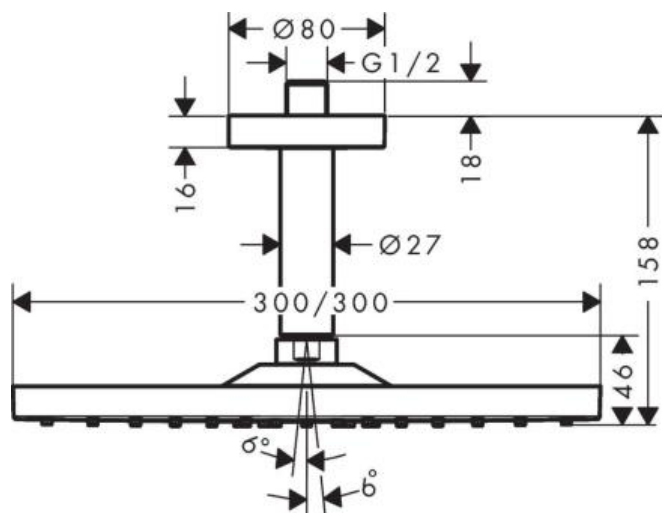

Hansgrohe Raindance E Верхний душ 300 1jet с потолочным подсоединением белый матовый 26250700

Характеристики

- Производитель: **Hansgrohe**
- Коллекция: **Raindance E**
- Страна-производитель: **Германия**
- Материал: **металл**
- Размер душевого диска (мм): **300**
- Подсветка: **нет**
- Способ монтажа: **вертикальный (на стену)**
- Стиль: **современный**
- Цвет: **белый матовый**
- Технологии: **QuickClean**
- Форма: **квадратная**
- С верхним душем: **да**
- Количество режимов лейки: **1**
- Вариант: **белый матовый**
- Тип: **верхний душ**

Комплектация

- Верхний душ
- Потолочный соединитель

Расход измерен практически с помощью соответствующей арматуры (термостат/смеситель/скрытый клапан).

Актуальная и полная информация по продукту на сайте <https://hans-rus.ru>