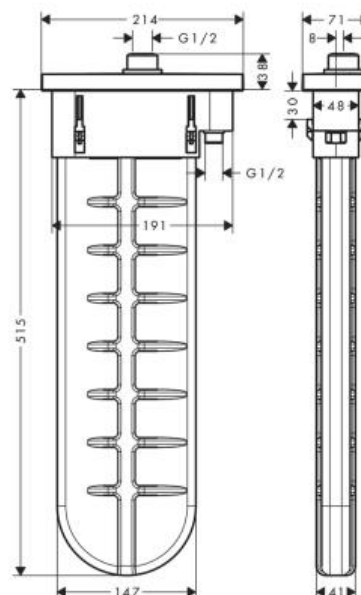

Hansgrohe sBox Внешняя часть, овальная полированное золото 28020990

Характеристики

- Производитель: **Hansgrohe**
- Коллекция: **sBox**
- Страна-производитель: **Германия**
- Цвет: **полированное золото**

Комплектация

- корпус для шланга
- шланг для душа
- розетка

Актуальная и полная информация по продукту на сайте <https://hans-rus.ru>