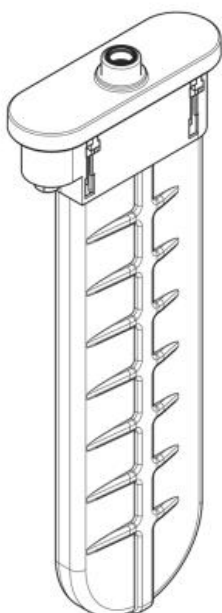

Hansgrohe sBox Внешняя часть, овальная полированное золото 28020990

Характеристики

- Производитель: **Hansgrohe**
- Коллекция: **sBox**
- Страна-производитель: **Германия**
- Цвет: **полированное золото**

Комплектация

- корпус для шланга
- шланг для душа
- розетка

Актуальная и полная информация по продукту на сайте <https://hans-rus.ru>