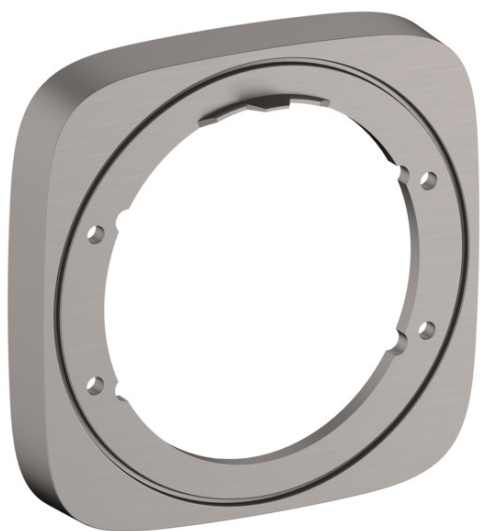

PuraVida

Удлинитель внешней части

: шлиф. черный хром   Артикульный номер: **15597340**

Описание

Характеристики

- для монтажа между плиткой и наружной частью
- диаметр: 157 мм
- размер удлинения: 22 мм

Продукт