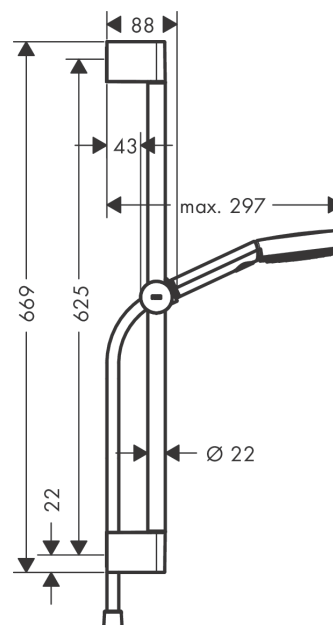

Pulsify Select S**Душевой набор 105 3jet Relaxation EcoSmart со штангой 65 см****: хром Артикульный номер: 24161000****Описание****Характеристики**

- состоит из: ручной душ, ползунок, душевая штанга, шланг для душа
- размер душевого диска: 105 мм
- тип струи: PowderRain, IntenseRain, массажная
- удобное переключение типов струи с помощью кнопки Select
- максимальный расход воды при 3 барах: 8,2 л/мин
- душевой шланг с конической гайкой на обоих концах
- со стороны душа упорный подшипник, предотвращающий перекручивание душевого шланга
- настенный монтаж: крепление с помощью шурупов
- хромированные настенные крепления из пластика
- держатель для ручного душа регулируемый по высоте с внешней кнопкой выбора
- держатель ручного душа из пластика/металла
- длина вертикальной трубки: 669 мм
- диаметр штанги: 22 мм
- профиль вертикальной трубки: круглая
- расстояние между отверстиями 625 мм

Технология**Награды за дизайн**

reddot winner 2021

Продукт**Чертеж**

Pulsify Select S

Душевой набор 105 3jet Relaxation EcoSmart со штангой 65 см

: хром Артикульный номер: 24161000

График расхода воды

Расход измерен практически с помощью соответствующей арматуры (термостат/смеситель/скрытый клапан).

Pulsify Select S

Душевой набор 105 3jet Relaxation EcoSmart со штангой 65 см

: хром Артикулный номер: 24161000

Покомпонентное изображение

Год выпуска: >06/21

Pulsify Select S

Душевой набор 105 3jet Relaxation EcoSmart со штангой 65 см

: хром Артикулный номер: 24161000

Перечень запасных частей

Год выпуска: >06/21

Позиция	Описание	Артикулный номер	PC	PU
1	cover	95217000	-	1
2	wall support	95218000	-	1
3	mounting set	96179000	-	1
4	support, assy	93517000	-	1
5	shower hose Isiflex'B 1,60 m	28276000	-	1
6	-	24111000	-	1
7	filter	92672000	-	1
8	seal	98058000	-	1
a	tile-matching-disk 7 mm	97450000	-	1