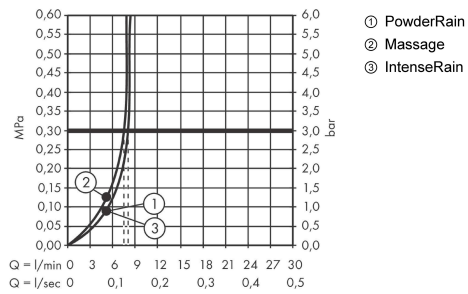

Pulsify Select S**Душевой набор 105 3jet Relaxation EcoSmart со штангой 65 см****: хром Артикульный номер: 24161000****Описание****Характеристики**

- состоит из: ручной душ, ползунок, душевая штанга, шланг для душа
- размер душевого диска: 105 мм
- тип струи: PowderRain, IntenseRain, массажная
- удобное переключение типов струи с помощью кнопки Select
- максимальный расход воды при 3 барах: 8,2 л/мин
- душевой шланг с конической гайкой на обоих концах
- со стороны душа упорный подшипник, предотвращающий перекручивание душевого шланга
- настенный монтаж: крепление с помощью шурупов
- хромированные настенные крепления из пластика
- держатель для ручного душа регулируемый по высоте с внешней кнопкой выбора
- держатель ручного душа из пластика/металла
- длина вертикальной трубки: 669 мм
- диаметр штанги: 22 мм
- профиль вертикальной трубки: круглая
- расстояние между отверстиями 625 мм

Технология**Награды за дизайн**

reddot winner 2021

Продукт**Чертеж**

Pulsify Select S

Душевой набор 105 3jet Relaxation EcoSmart со штангой 65 см

: хром Артикульный номер: 24161000

График расхода воды

Расход измерен практически с помощью соответствующей арматуры (термостат/смеситель/скрытый клапан).