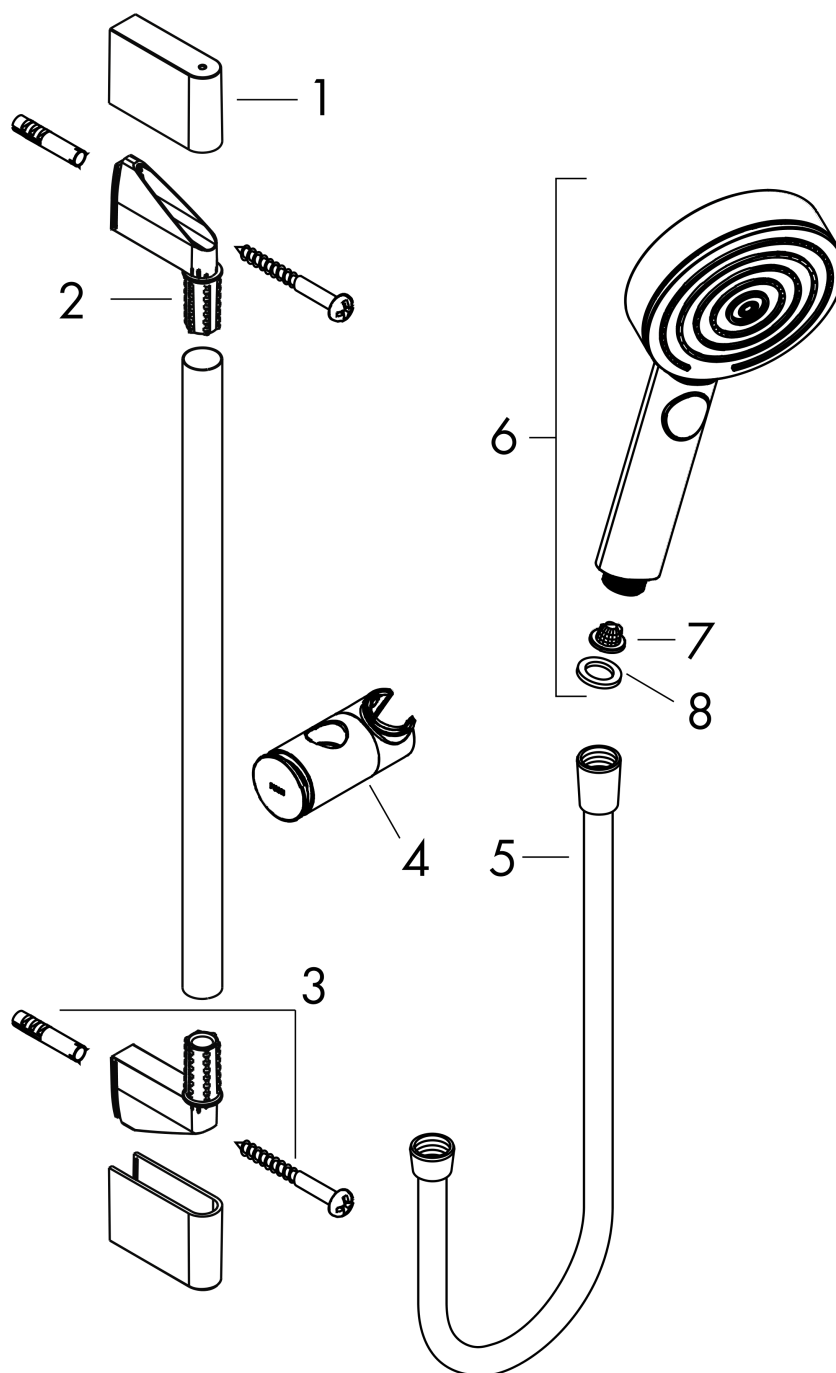

Pulsify Select S**Душевой набор 105 3jet Relaxation EcoSmart со штангой 65 см****: хром Артикульный номер: 24161000****Описание****Характеристики**

- состоит из: ручной душ, ползунок, душевая штанга, шланг для душа
- размер душевого диска: 105 мм
- тип струи: PowderRain, IntenseRain, массажная
- удобное переключение типов струи с помощью кнопки Select
- максимальный расход воды при 3 барах: 8,2 л/мин
- душевой шланг с конической гайкой на обоих концах
- со стороны душа упорный подшипник, предотвращающий перекручивание душевого шланга
- настенный монтаж: крепление с помощью шурупов
- хромированные настенные крепления из пластика
- держатель для ручного душа регулируемый по высоте с внешней кнопкой выбора
- держатель ручного душа из пластика/металла
- длина вертикальной трубки: 669 мм
- диаметр штанги: 22 мм
- профиль вертикальной трубки: круглая
- расстояние между отверстиями 625 мм

Pulsify Select S

Душевой набор 105 3jet Relaxation EcoSmart со штангой 65 см

: хром Артикулный номер: 24161000

Покомпонентное изображение

Год выпуска: >06/21

Pulsify Select S

Душевой набор 105 3jet Relaxation EcoSmart со штангой 65 см

: хром Артикулный номер: 24161000

Перечень запасных частей

Год выпуска: >06/21

Позиция	Описание	Артикулный номер	PC	PU
1	cover	95217000	-	1
2	wall support	95218000	-	1
3	mounting set	96179000	-	1
4	support, assy	93517000	-	1
5	shower hose Isiflex'B 1,60 m	28276000	-	1
6	-	24111000	-	1
7	filter	92672000	-	1
8	seal	98058000	-	1
a	tile-matching-disk 7 mm	97450000	-	1