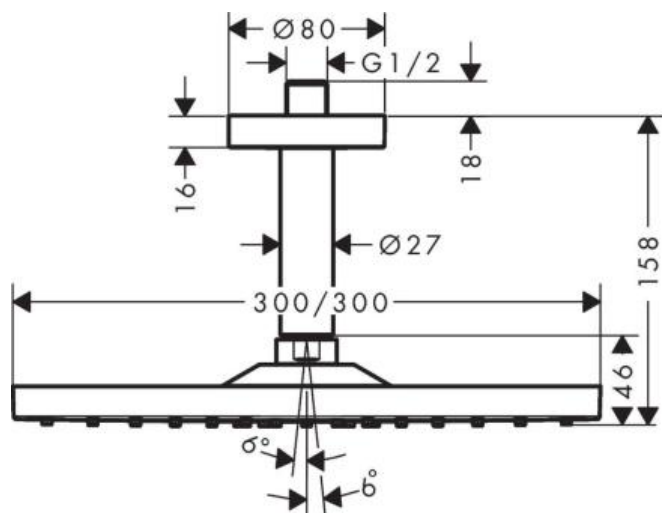

## Hansgrohe Raindance E Верхний душ 300 1jet с потолочным подсоединением хром-черный матовый 26250340

### Характеристики

- Производитель: **Hansgrohe**
- Коллекция: **Raindance E**
- Страна-производитель: **Германия**
- Материал: **металл**
- Размер душевого диска (мм): **300**
- Подсветка: **нет**
- Способ монтажа: **вертикальный (на стену)**
- Стиль: **современный**
- Цвет: **хром-черный матовый**
- Технологии: **QuickClean**
- Форма: **квадратная**
- С верхним душем: **да**
- Количество режимов лейки: **1**
- Вариант: **шлифованный черный хром**
- Тип: **верхний душ**

### Комплектация

- Верхний душ
- Потолочный соединитель

Расход измерен практически с помощью соответствующей арматуры (термостат/смеситель/скрытый клапан).

Актуальная и полная информация по продукту на сайте <https://hans-rus.ru>