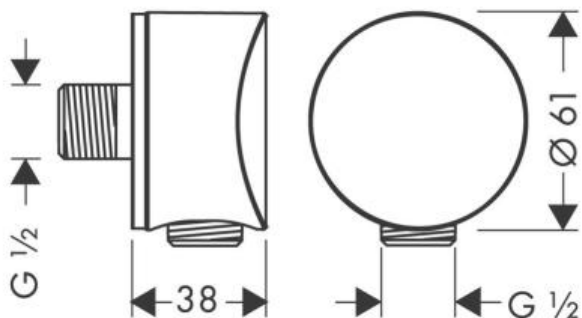

Hansgrohe FixFit Шланговое подключение S с клапаном обратного тока золото 26453990

Характеристики

Комплектация

- Производитель: **Hansgrohe**
- Коллекция: **Fixfit**
- Страна-производитель: **Германия**
- Поверхность: **полированная**
- Материал: **пластик**
- Способ монтажа: **вертикальный (на стену)**
- Стиль: **современный**
- Цвет: **золото**
- Особенности: **без запорного устройства**
- Вариант: **полированное золото**
- Тип: **шланговое подключение**