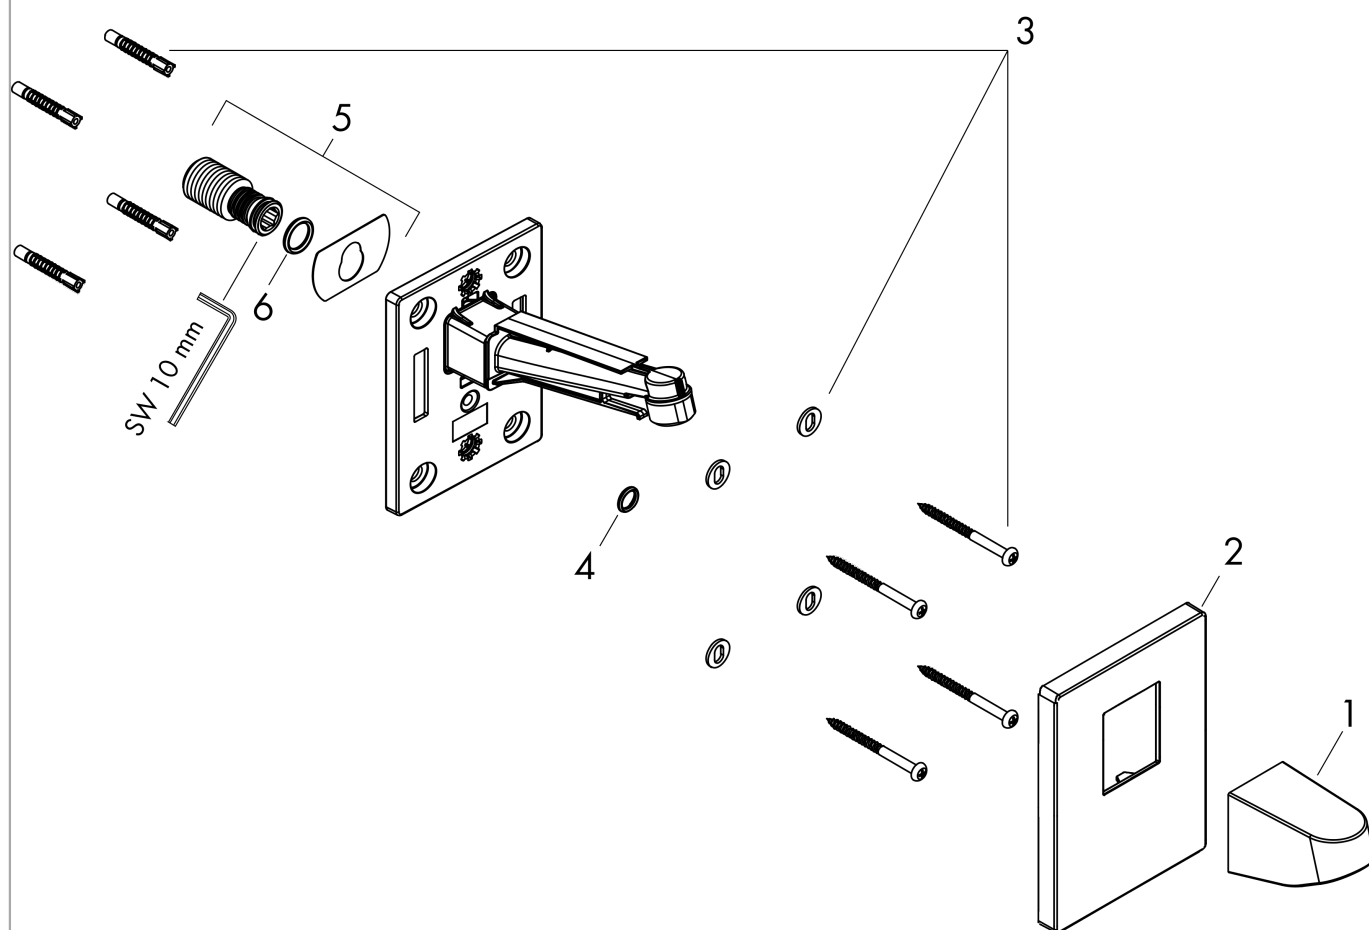

Pulsify

Держатель верхнего душа 260

: матовый черный Артикульный номер: **24149670**

Описание

Характеристики

- вид монтажа: наружный монтаж
- материал: пластик
- вид соединения: 1/2"

Награды за дизайн

reddot winner 2021

24140XXX / 24141XXX

Pulsify

Держатель верхнего душа 260

: матовый черный Артикульный номер: 24149670

Покомпонентное изображение

Год выпуска: >01/22

Pulsify

Держатель верхнего душа 260

: матовый черный Артикульный номер: **24149670**

Перечень запасных частей

Год выпуска: >01/22

Позиция	Описание	Артикульный номер	PC	PU
1	cover	93959670	-	1
2	escutcheon	93960670	-	1
3	mounting set	96179000	-	1
4	O-ring 9x2	98119000	-	1
5	connecting thread	94673000	-	1
6	O-ring 13x2,5	98428000	-	1