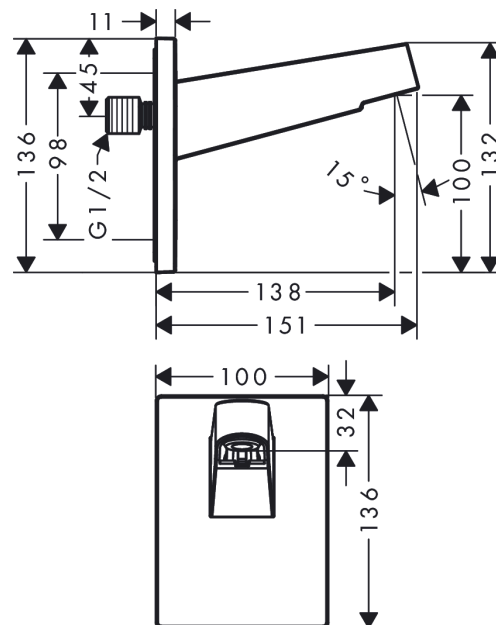

Pulsify

Держатель верхнего душа 260

: матовый черный Артикульный номер: **24149670**

Описание

Характеристики

- вид монтажа: наружный монтаж
- материал: пластик
- вид соединения: 1/2"

Награды за дизайн

reddot winner 2021

Продукт

Чертеж

Pulsify**Держатель верхнего душа 260**

: матовый черный Артикульный номер: 24149670

Пример монтажа

Pulsify 260

24149XXX

**Pulsify 260 1jet**

24140XXX / 24141XXX

Pulsify

Держатель верхнего душа 260

: матовый черный Артикульный номер: 24149670

Покомпонентное изображение

Год выпуска: >01/22

Pulsify

Держатель верхнего душа 260

: матовый черный Артикульный номер: **24149670**

Перечень запасных частей

Год выпуска: >01/22

Позиция	Описание	Артикульный номер	PC	PU
1	cover	93959670	-	1
2	escutcheon	93960670	-	1
3	mounting set	96179000	-	1
4	O-ring 9x2	98119000	-	1
5	connecting thread	94673000	-	1
6	O-ring 13x2,5	98428000	-	1