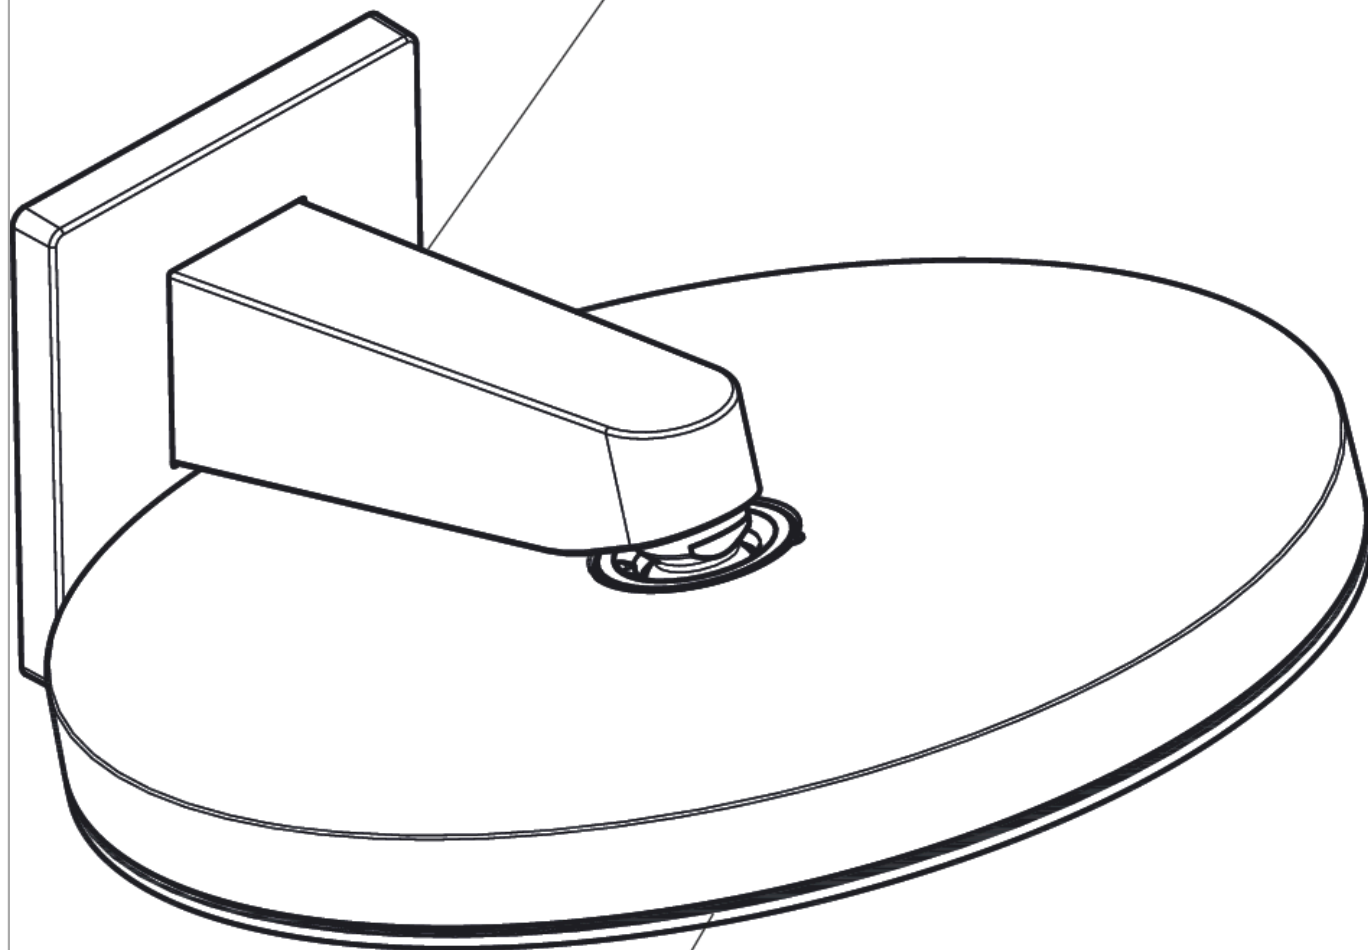

Pulsify

Держатель верхнего душа 260

: матовый черный Артикульный номер: **24149670**

Описание

Характеристики

- вид монтажа: наружный монтаж
- материал: пластик
- вид соединения: 1/2"

Награды за дизайн

reddot winner 2021

Продукт

Чертеж

Pulsify**Держатель верхнего душа 260**

: матовый черный Артикульный номер: 24149670

Пример монтажа

Pulsify 260

24149XXX

**Pulsify 260 1jet**

24140XXX / 24141XXX

Pulsify

Держатель верхнего душа 260

: матовый черный Артикульный номер: 24149670

Покомпонентное изображение

Год выпуска: >01/22

Pulsify

Держатель верхнего душа 260